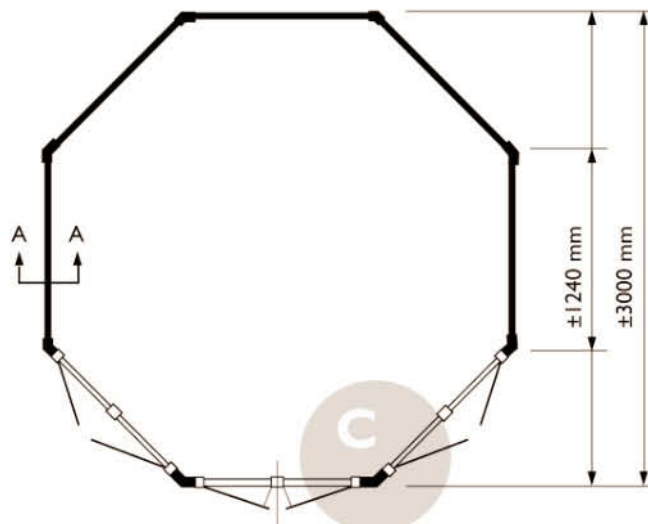

Voor aanzicht
Vorder Ansicht
Front view

Zij aanzicht
Seiten Ansicht
Side view

Gewicht/Weight:
Shingles/Schindeln: 610 kg.
Riet/Reet/Thatched: 670 kg.

Oppervlak
Oberfläche
Area: ±7,5 m²

Inhoud
Inhalt
Contents: ±17,4 m³