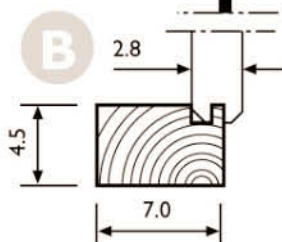

Voor aanzicht
Vorder Ansicht
Front view

Zij aanzicht
Seiten Ansicht
Side view

Gewicht/Weight:
Shingles/Schindeln: 610 kg.
Riet/Reet/Thatched: 670 kg.

Oppervlak
Oberfläche
Area: ±7,5 m²

Inhoud
Inhalt
Contents: ±17,4 m³