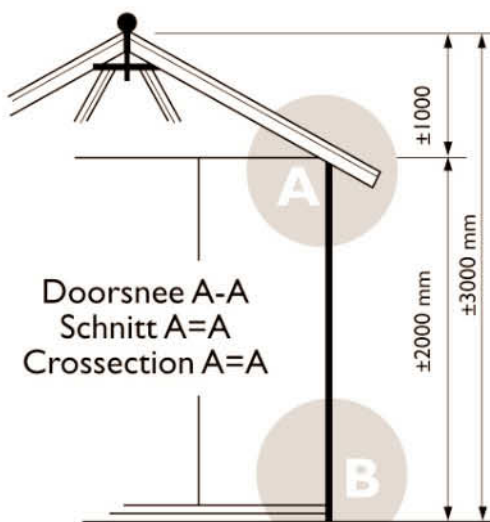

Voor aanzicht
Vorder Ansicht
Front view

Zij aanzicht
Seiten Ansicht
Side view

Gewicht/Weight:
Shingles/Schindeln: 610 kg.
Riet/Reet/Thatched: 670 kg.

Oppervlak
Oberfläche
Area: ±7,5 m²

Inhoud
Inhalt
Contents: ±17,4 m³