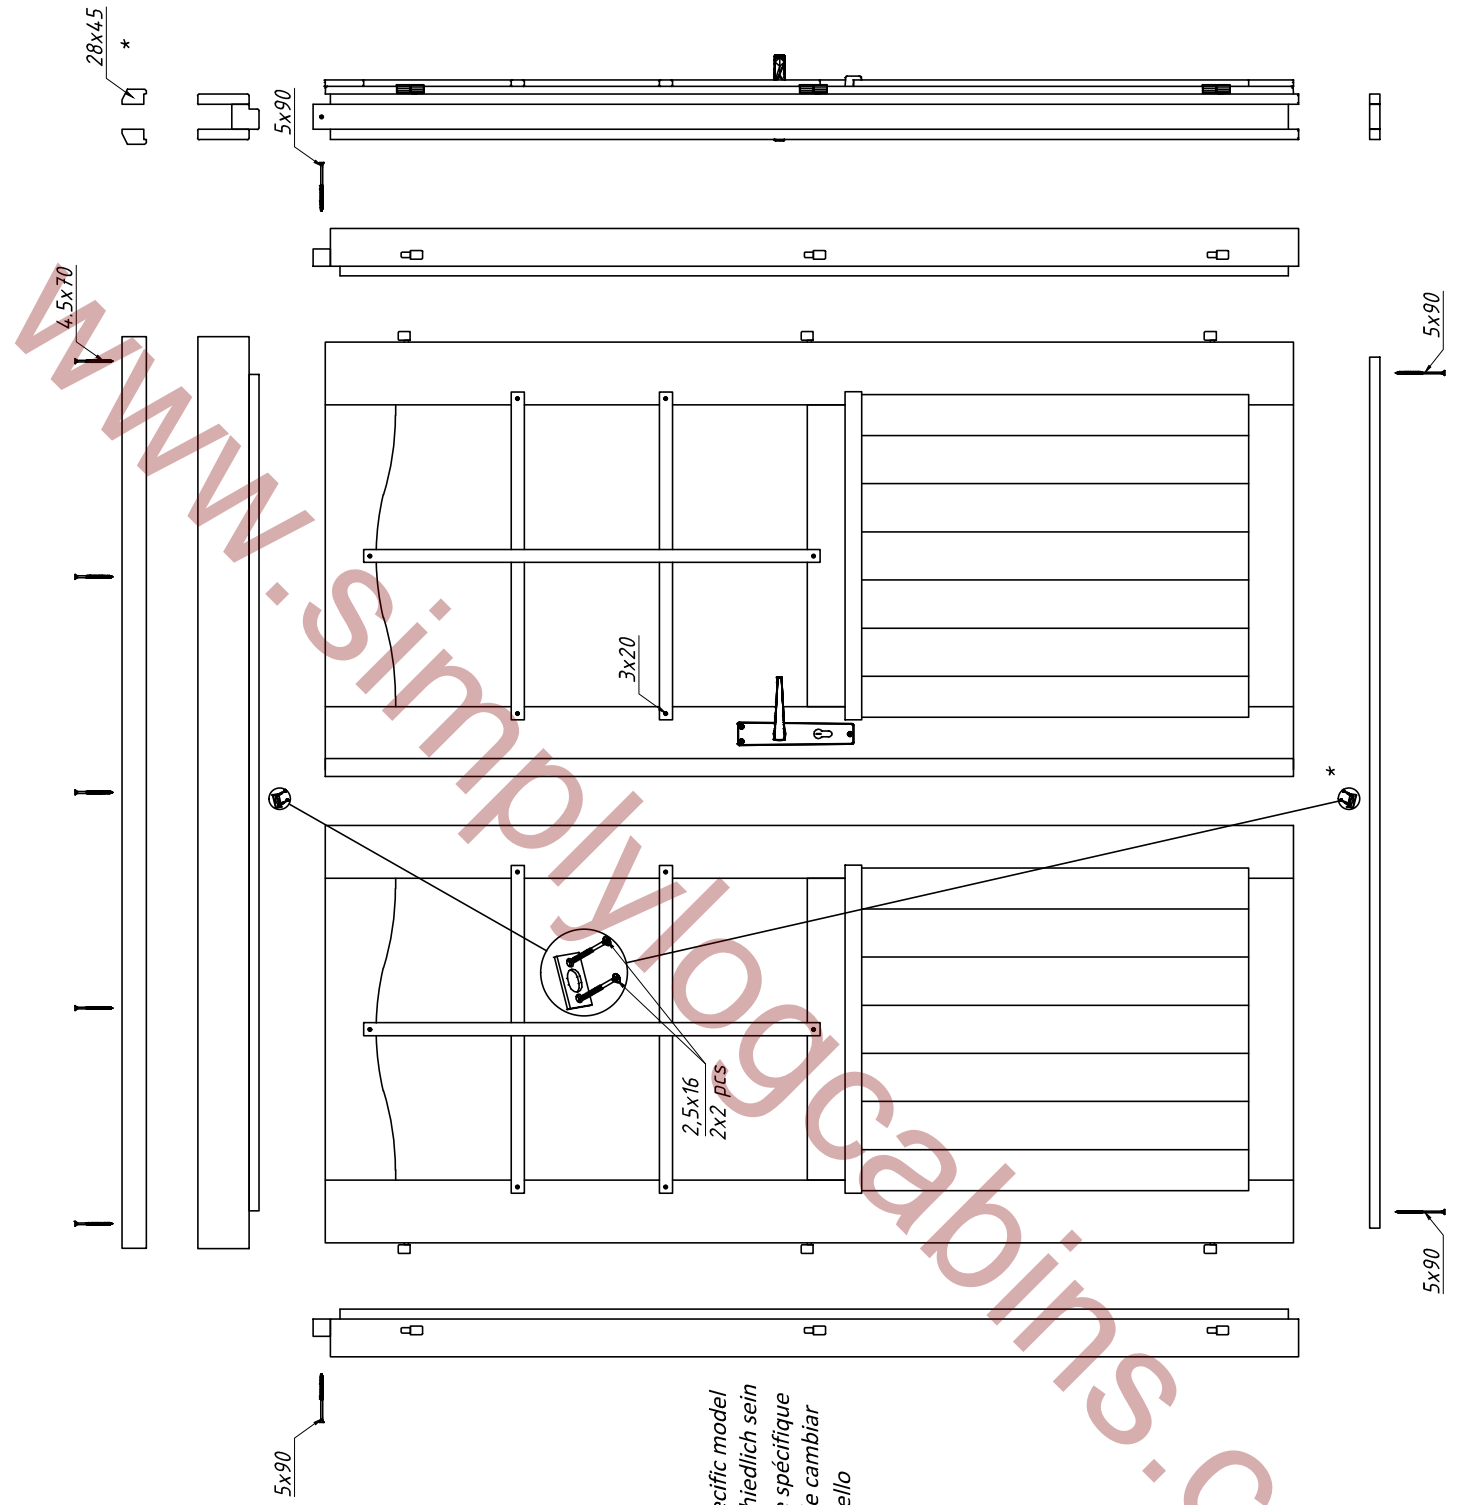

* The specification may vary depending on the specific model
* Die Spezifikation können je nach Modell unterschiedlich sein
* Les spécifications peuvent varier selon le modèle spécifique
* Dependiendo del modelo, la especificación puede cambiar
* Le specifiche possono variare a seconda del modello