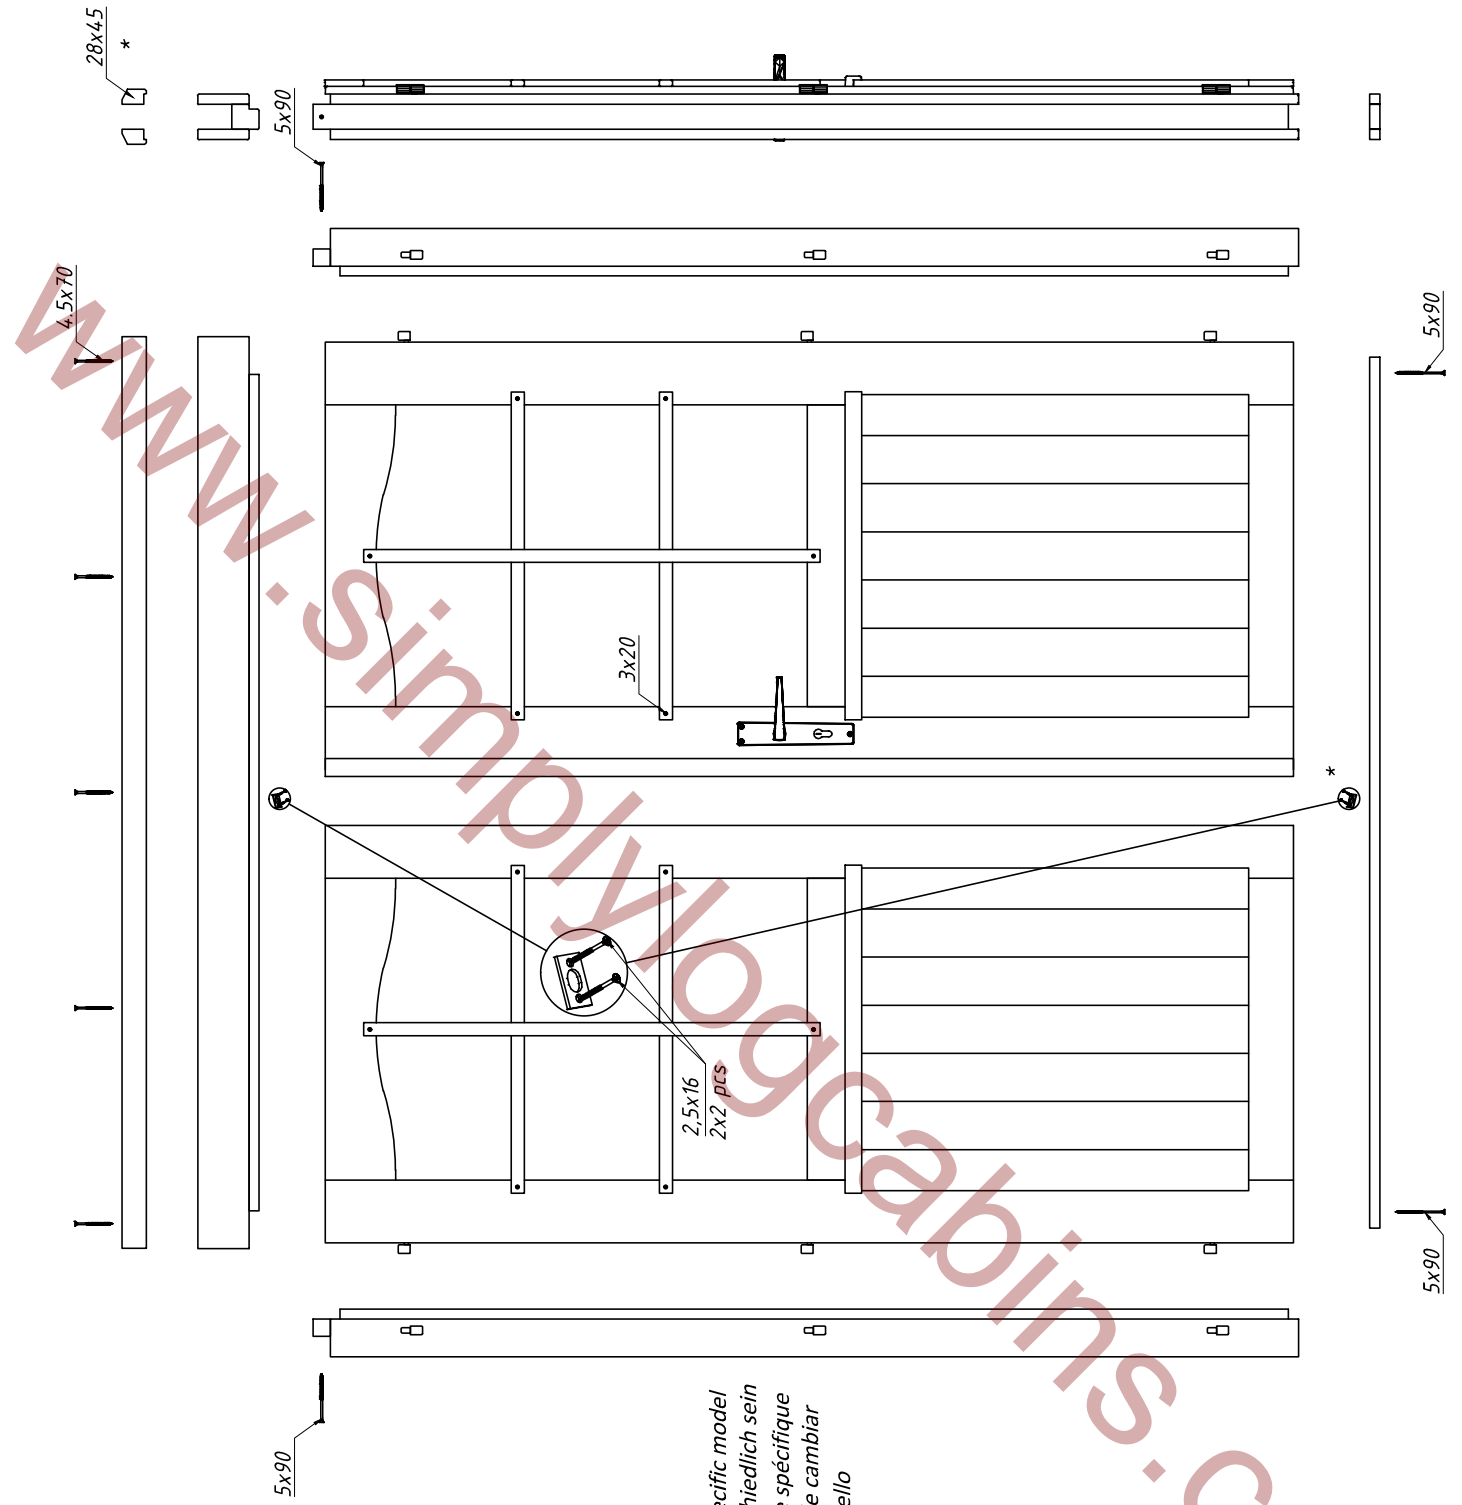

* The specification may vary depending on the specific model
* Die Spezifikation können je nach Modell unterschiedlich sein
* Les spécifications peuvent varier selon le modèle spécifique
* Dependiendo del modelo, la especificación puede cambiar
* Le specifiche possono variare a seconda del modello

www.simplifly.com