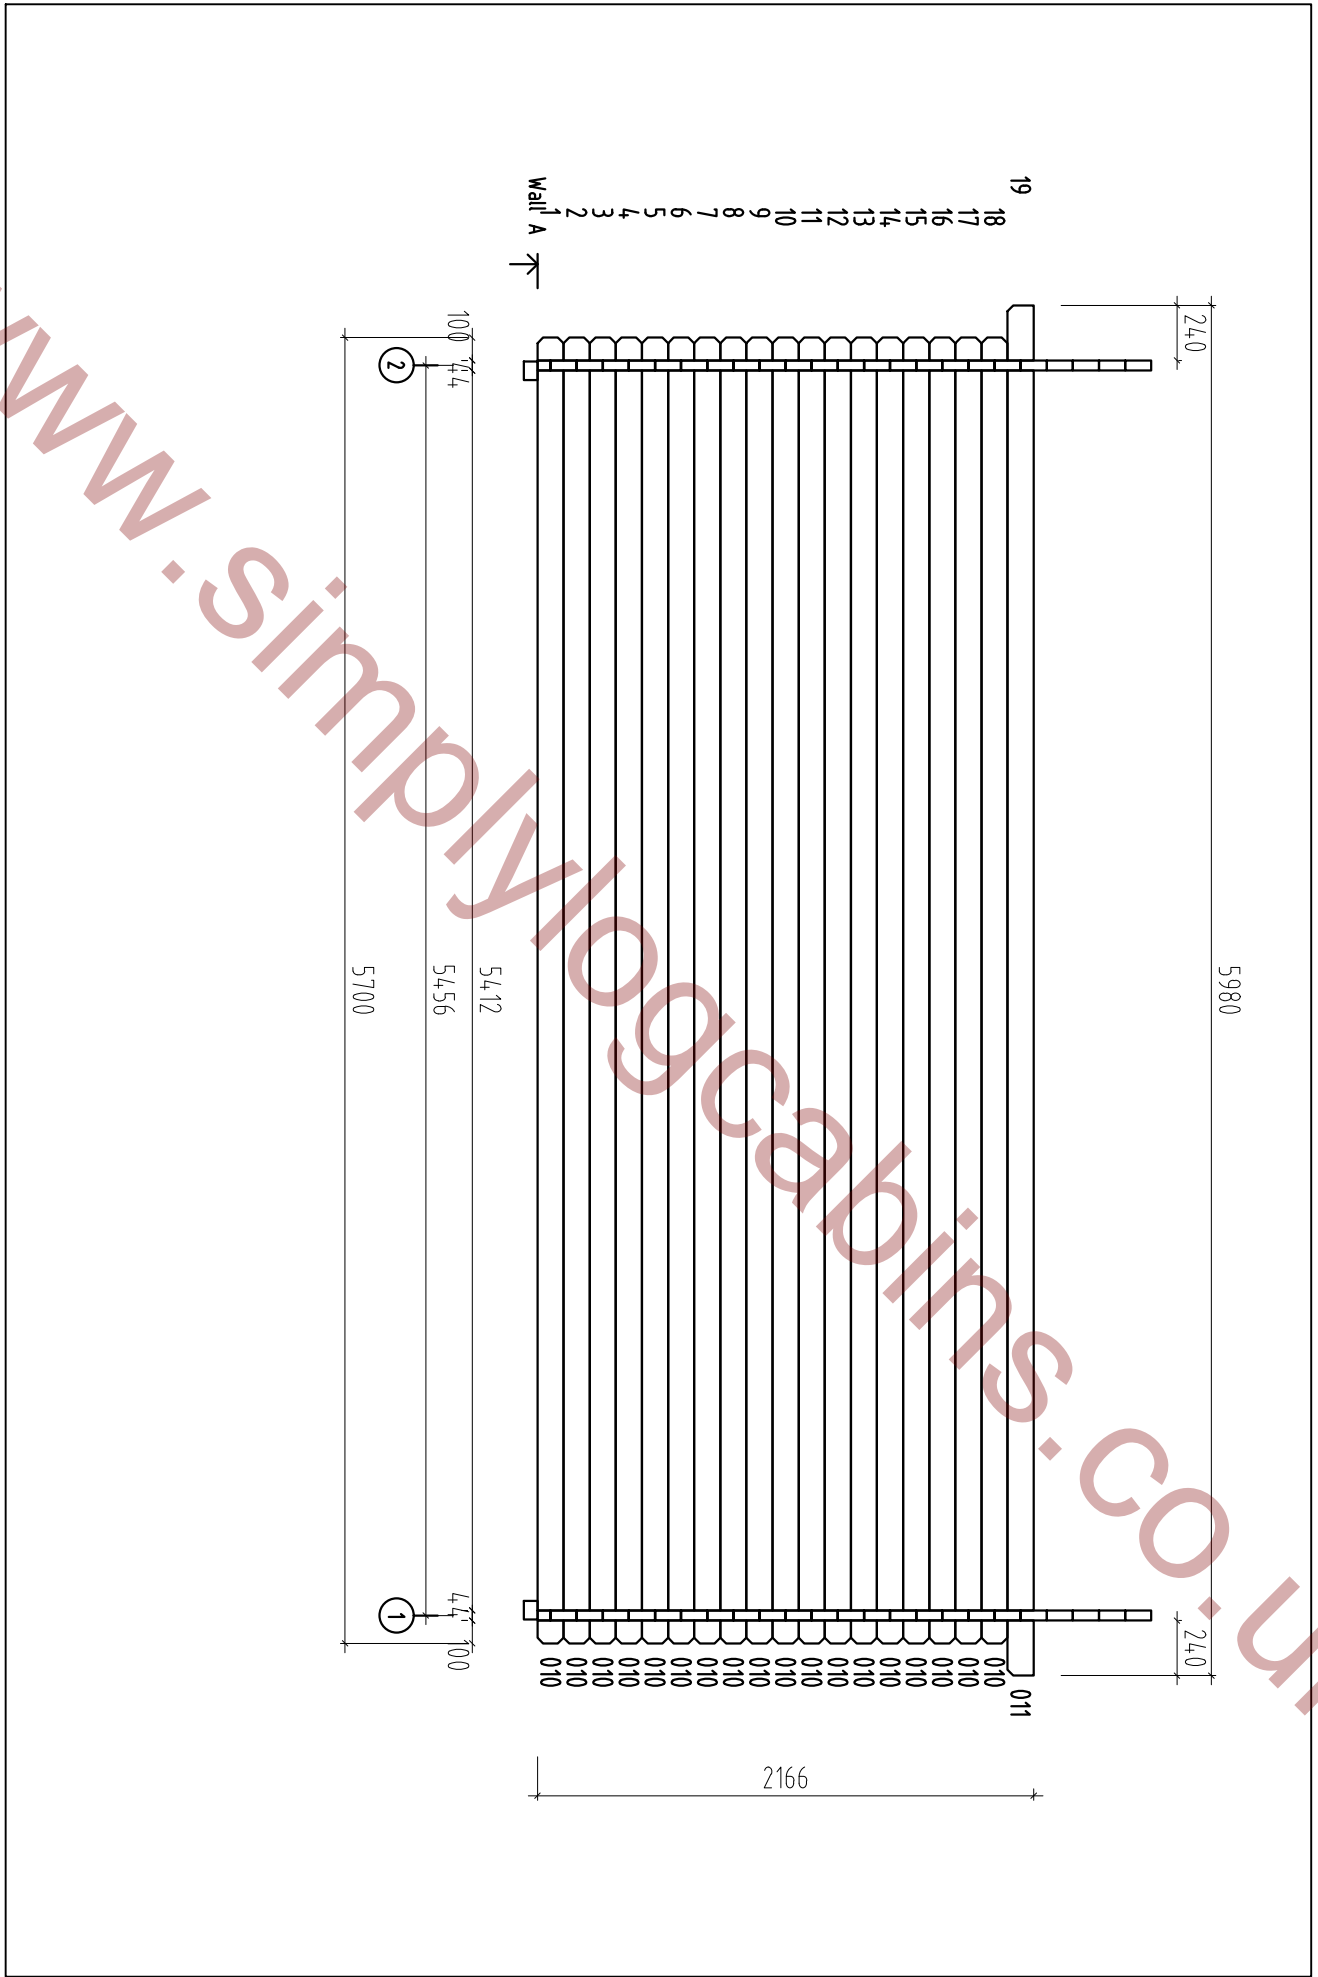

www.simplixya.com