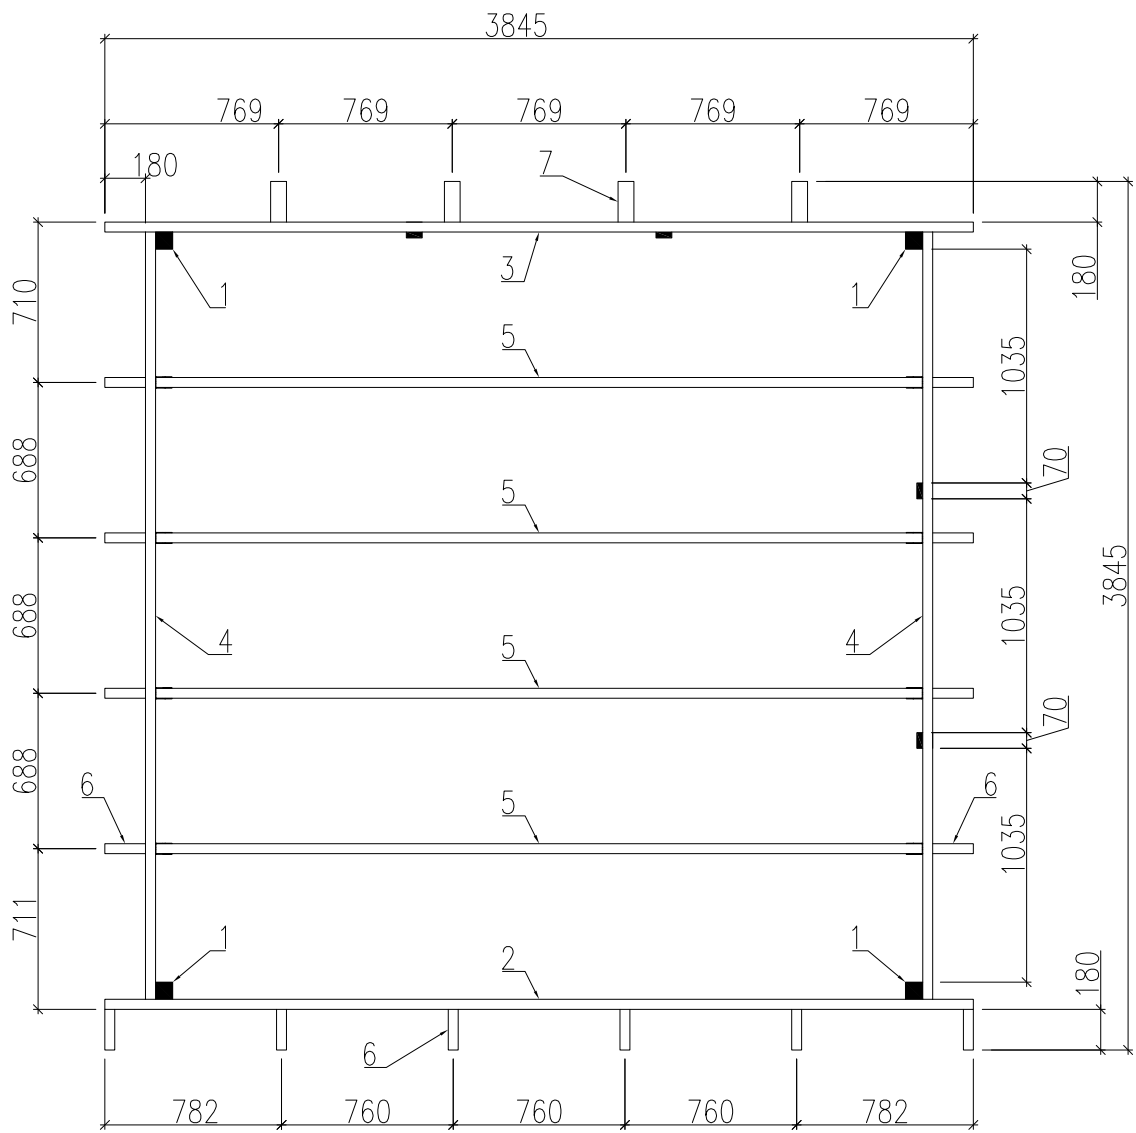

Gudrum Lucy

1	120 x 120 x 2425	4	F1	45 x 73 x 107	8
2	44 x 195 x 3845	1		F2	
3	44 x 120 x 3845	1	Ø 6 x 120		104
4	44 x 195 x 3397	2			
5	44 x 120 x 3393	4	F3	Ø 4.5 x 40	210
6	44 x 120 x 180	14			
7	45 x 70 x 180	4	F4	Ø 2.5 x 50	260
8	44 x 95 x 500	8			
9	19 x 89 x 3740	43			
10	19 x 104 x 3845	2			
11	19 x 114 x 3845	2			
12	19 x 104 x 3883	2			
13	19 x 114 x 3883	2			
14	19 x 70 x 3883	2			
15	19 x 70 x 3743	2			
16	32 x 40 x 200	5			

## 2

5

6

7

OPTION !