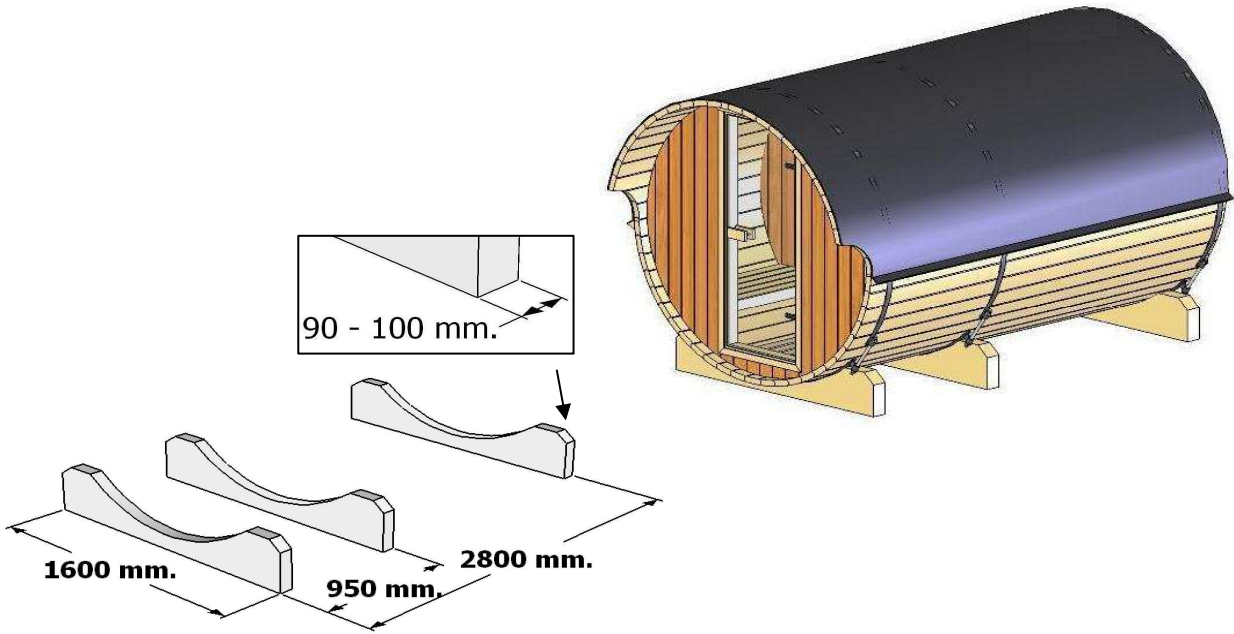

SAUNA 330

(LxBxH) 330 x 120 x 120 cm.

960 kg.