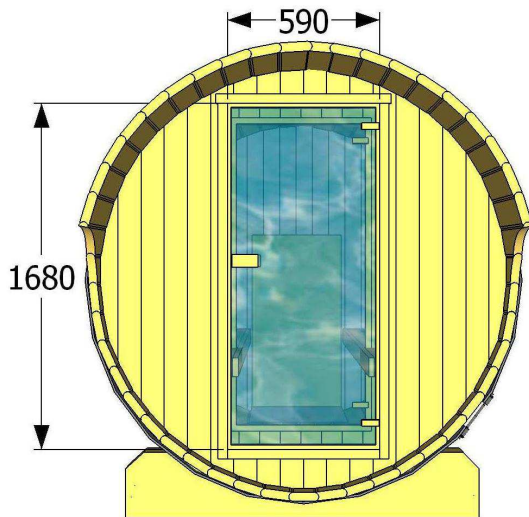

SAUNA 330

(LxBxH) 330 x 120 x 120 cm.

960 kg.