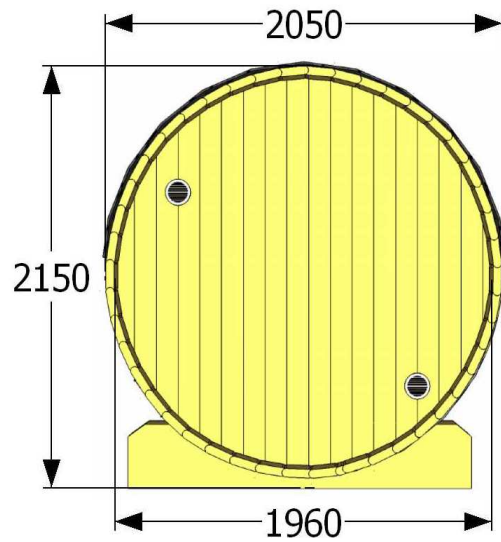

SAUNA 330

(LxBxH) 330 x 120 x 120 cm.

960 kg.