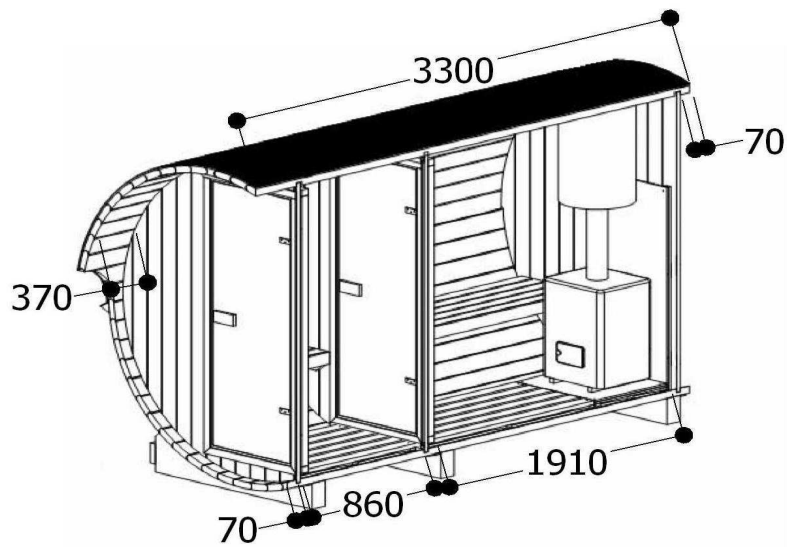

SAUNA 330

(LxBxH) 330 x 120 x 120 cm.

960 kg.