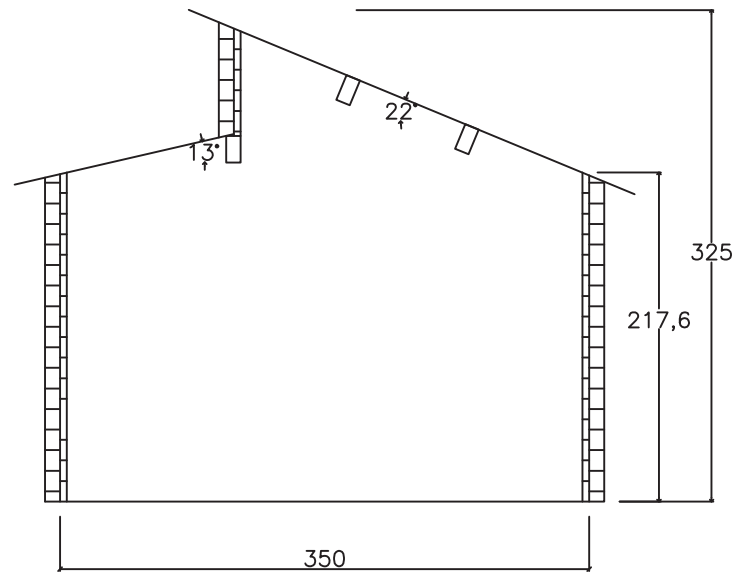

**Grundriss / ground plan /  
plattegrond / plan / rzut**

M = 1 : 50

**Schnitt / profile**

**Hinweis:**

Die Modelle können Sonderzubehör enthalten, das im Lieferumfang nicht enthalten ist. Technische Änderungen und Irrtümer vorbehalten. Die Zeichnungen sind urheberrechtlich geschützt und dürfen nur in Verbindung mit einem Bertsch Produkt verwendet werden.

**Utrecht 350 x 400**

Blockhausbau  
Log construction

Plan: V01 - 2013 (c) BHB Bertsch Holzbau

**Ansicht vorne / front view**

**Ansicht rechts / right view**

M = 1 : 50

**Hinweis:**

Die Modelle können Sonderzubehör enthalten, das im Lieferumfang nicht enthalten ist. Technische Änderungen und Irrtümer vorbehalten. Die Zeichnungen sind urheberrechtlich geschützt und dürfen nur in Verbindung mit einem Bertsch Produkt verwendet werden.

**Utrecht 350 x 400**

Blockhausbau  
Log construction

 **BERTSCH HOLZBAU**

Plan: V01 - 2013 (c) BHB Bertsch Holzbau

**Ansicht links / left view**

**Ansicht hinten / back view**

M = 1 : 50

**Hinweis:**