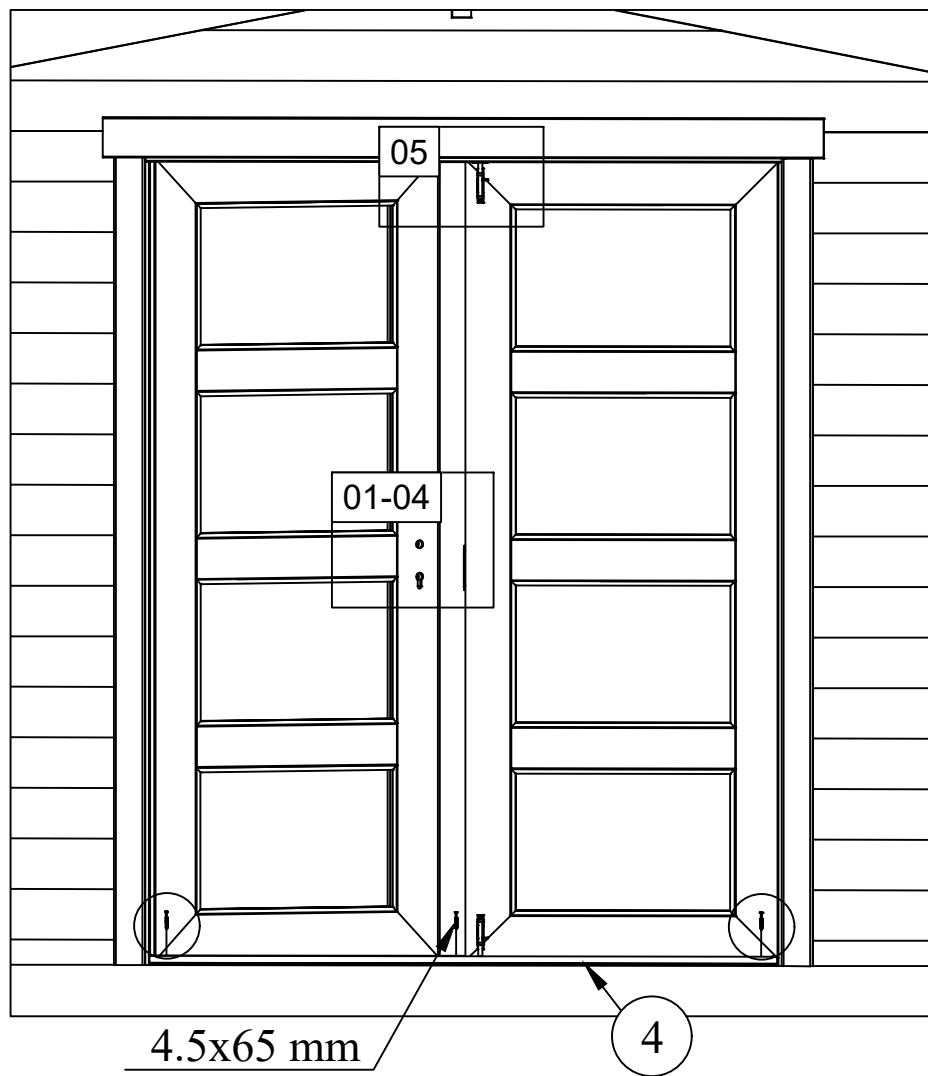

Pos	11.02.2020 Piece list - Stückliste - Liste des pièces - Elementi - Stuklijst - Tükitalabel 1494x1850 TUK.4.020.MXVP.MMX28 MXGA+28	1/2	Q	P (mm)	L (mm)
<p>Glass size - Glasgröße - Taille de la vitre - Misura del vetro - Glas afmeting - Klaasi mõõt: 502x325 mm</p> <div data-bbox="491 280 1123 1021" style="text-align: center;"> </div> <div data-bbox="1337 152 1522 376" style="text-align: right;"> </div> <div data-bbox="1362 398 1497 430" style="text-align: right;"> <p>1418x1792 mm</p> </div>					
1	Upper door jamb - Türrahmen oben - Cadre de porte supérieur - Telaio superiore della porta - Bovendorpel - Ukse ülemine leng		1	66x100	1438
2	Left door jamb - Türrahmen links - Cadre de porte gauche - Telaio montante sinistro della porta - Linkerstijl deurframe - Ukse vasak leng		1	66x80	1850
3	Right door jamb - Türrahmen rechts - Cadre de porte droit - Telaio montante destro della porta - Rechterstijl deurframe - Ukse parem leng		1	66x80	1850
4	Doorstep - Swelle - Barre de seuil - Soglia della porta - Deurdorpel - Lävepak		1	20x21	1418
5	Connection strip - Deckleiste - Baguette de battement - Profilo verticale della porta - Stulplijst - kokkuvaltšiliist		1	13x32	1812