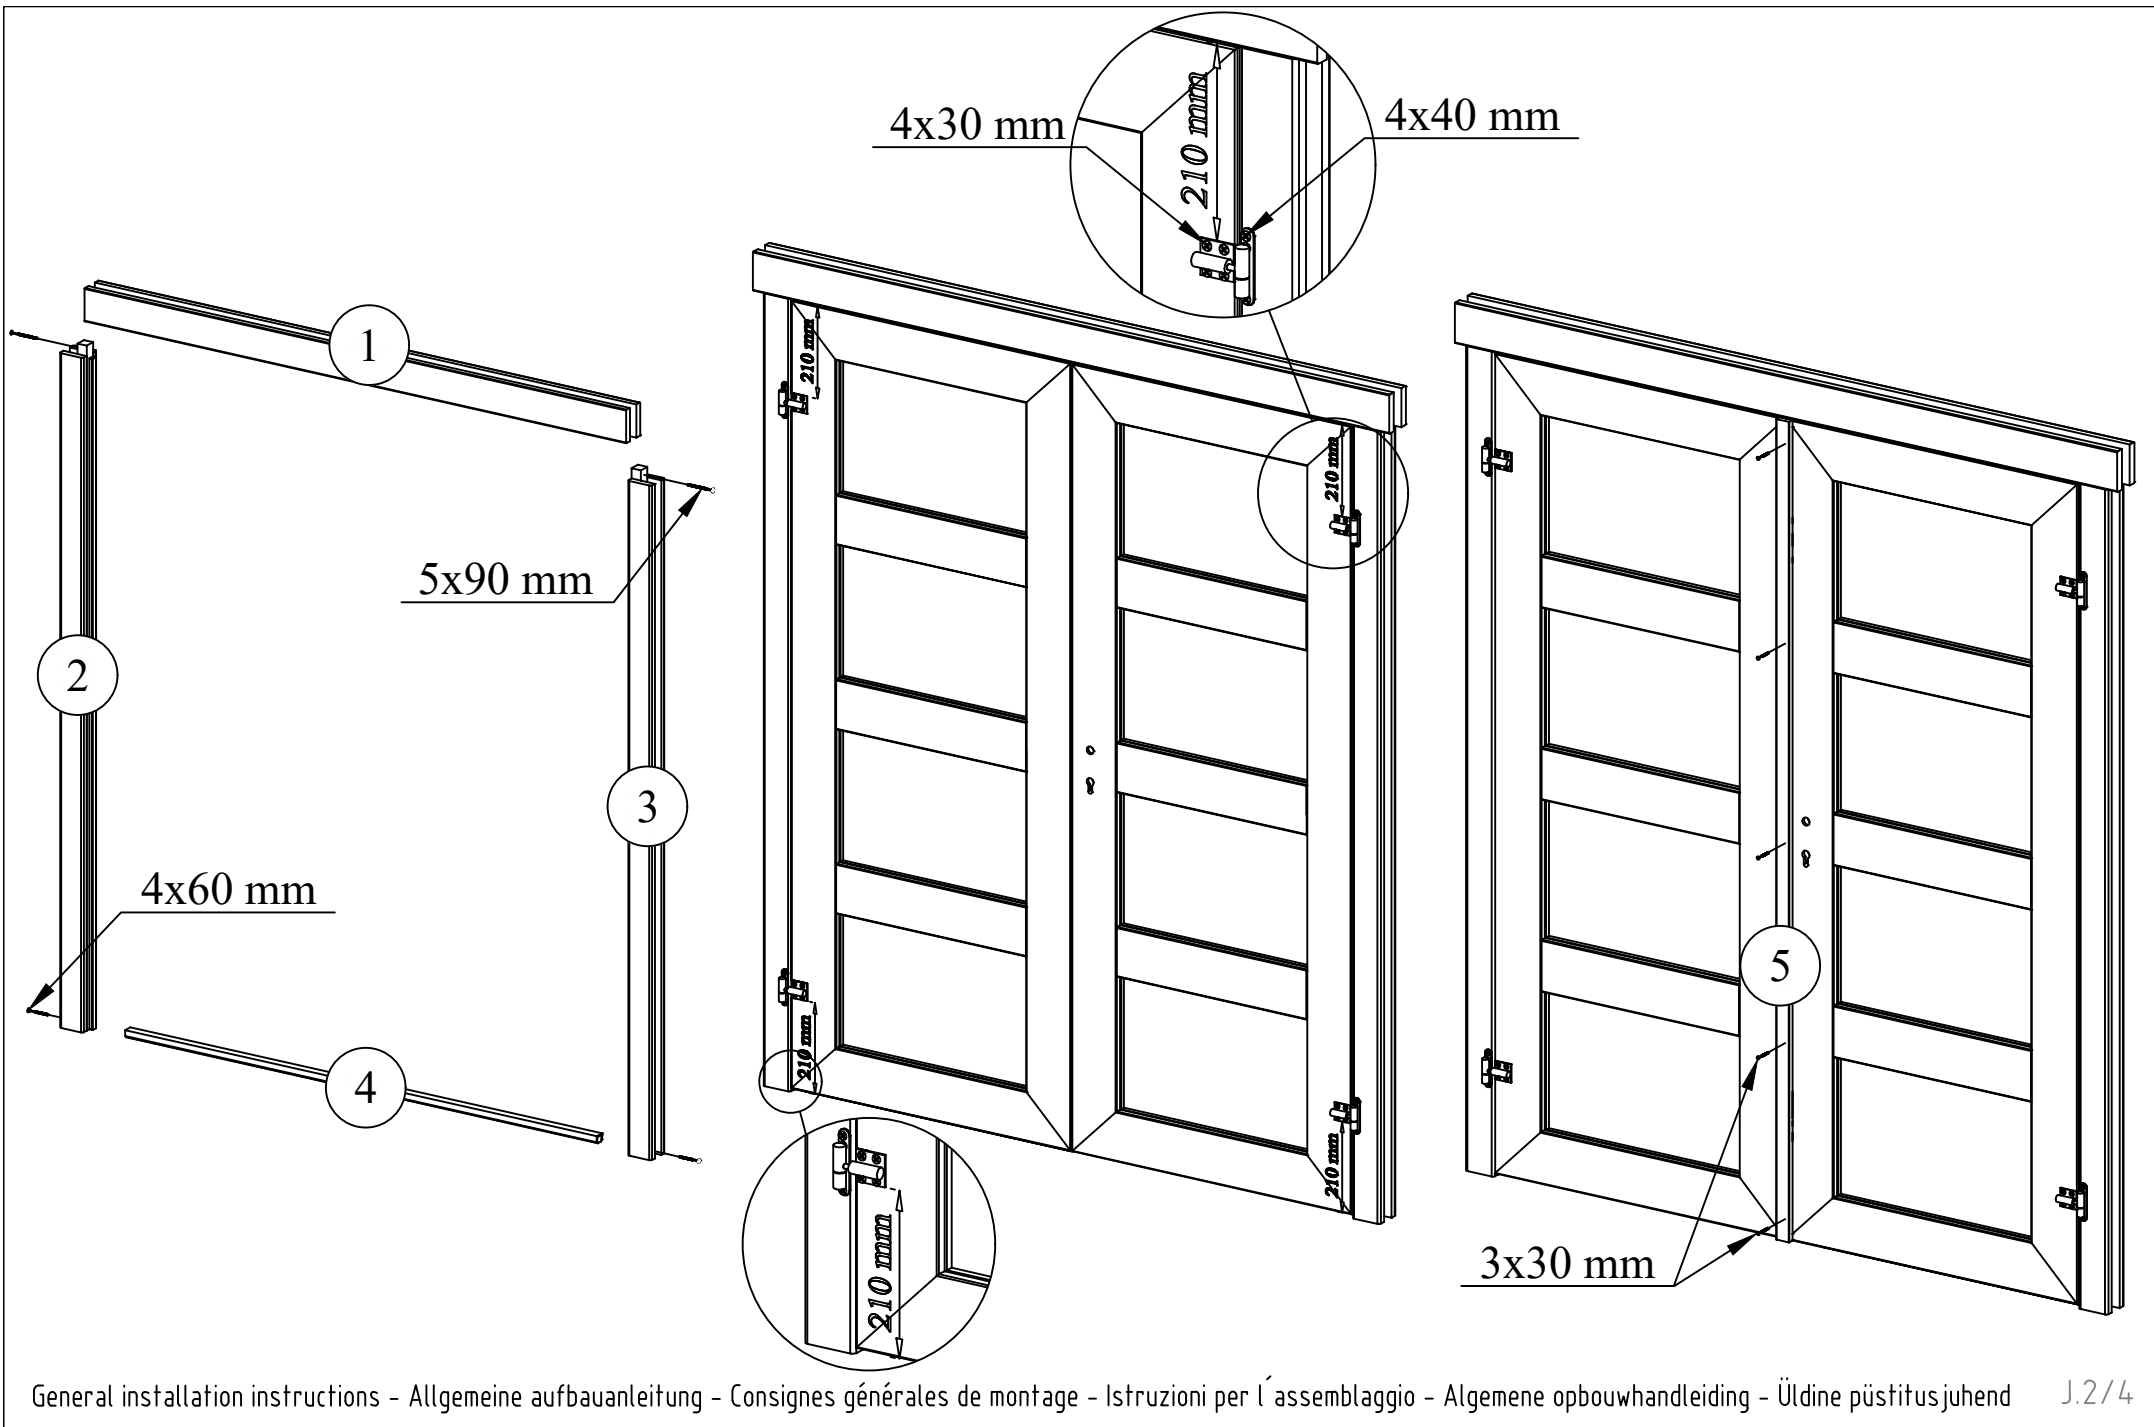

Pos	11.02.2020 Piece list - Stückliste - Liste des pièces - Elementi - Stuklijst - Tükitalabel 1494x1850 TUK.4.020.MXVP.MMX28 MXGA+28	1/2	Q	P (mm)	L (mm)
<p>Glass size - Glasgröße - Taille de la vitre - Misura del vetro - Glas afmeting - Klaasi mõõt: 502x325 mm</p> <div data-bbox="491 280 1123 1021" style="text-align: center;"> </div> <div data-bbox="1337 152 1522 376" style="text-align: right;"> </div> <div data-bbox="1362 398 1497 430" style="text-align: right;"> <p>1418x1792 mm</p> </div>					
1	Upper door jamb - Türrahmen oben - Cadre de porte supérieur - Telaio superiore della porta - Bovendorpel - Ukse ülemine leng		1	66x100	1438
2	Left door jamb - Türrahmen links - Cadre de porte gauche - Telaio montante sinistro della porta - Linkerstijl deurframe - Ukse vasak leng		1	66x80	1850
3	Right door jamb - Türrahmen rechts - Cadre de porte droit - Telaio montante destro della porta - Rechterstijl deurframe - Ukse parem leng		1	66x80	1850
4	Doorstep - Swelle - Barre de seuil - Soglia della porta - Deurdorpel - Lävepak		1	20x21	1418
5	Connection strip - Deckleiste - Baguette de battement - Profilo verticale della porta - Stulplijst - kokkuvaltšiliist		1	13x32	1812