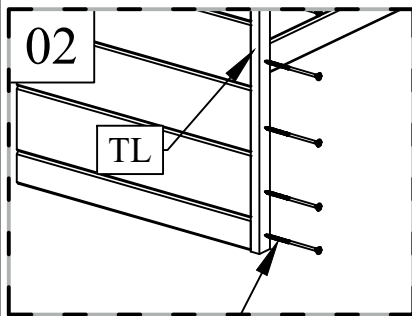

Pos	11.02.2020 Piece list - Stückliste - Liste des pièces - Elementi - Stuklijst - Tükitalabel 1494x1850 TUK.4.020.MXVP.MMX28 MXGA+28	1/2	Q	P (mm)	L (mm)
<p>Glass size - Glasgröße - Taille de la vitre - Misura del vetro - Glas afmeting - Klaasi mõõt: 502x325 mm</p> <div data-bbox="491 280 1123 1021" style="text-align: center;"> </div> <div data-bbox="1337 152 1522 376" style="text-align: right;"> </div> <div data-bbox="1362 398 1497 430" style="text-align: right;"> <p>1418x1792 mm</p> </div>					
1	Upper door jamb - Türrahmen oben - Cadre de porte supérieur - Telaio superiore della porta - Bovendorpel - Ukse ülemine leng		1	66x100	1438
2	Left door jamb - Türrahmen links - Cadre de porte gauche - Telaio montante sinistro della porta - Linkerstijl deurframe - Ukse vasak leng		1	66x80	1850
3	Right door jamb - Türrahmen rechts - Cadre de porte droit - Telaio montante destro della porta - Rechterstijl deurframe - Ukse parem leng		1	66x80	1850
4	Doorstep - Swelle - Barre de seuil - Soglia della porta - Deurdorpel - Lävepak		1	20x21	1418
5	Connection strip - Deckleiste - Baguette de battement - Profilo verticale della porta - Stulplijst - kokkuvaltšiliist		1	13x32	1812

01

04

02

05

03

06

HS13

HS12