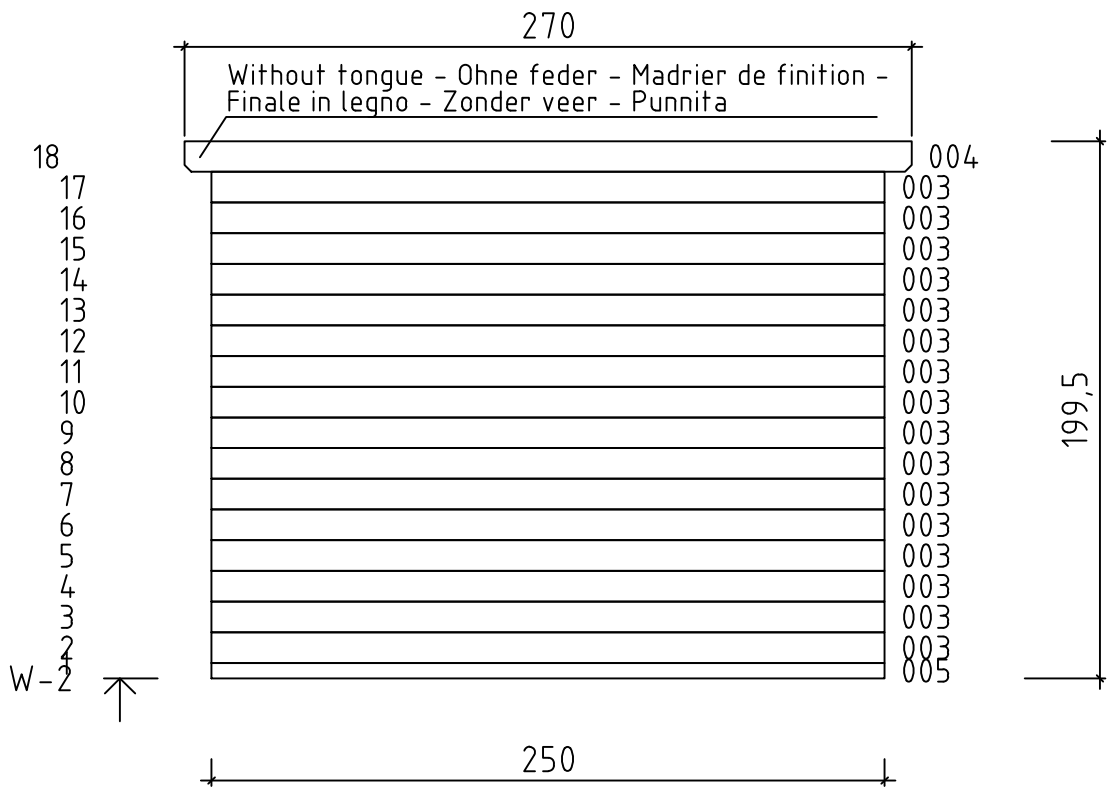

Art. Nr. 2846496