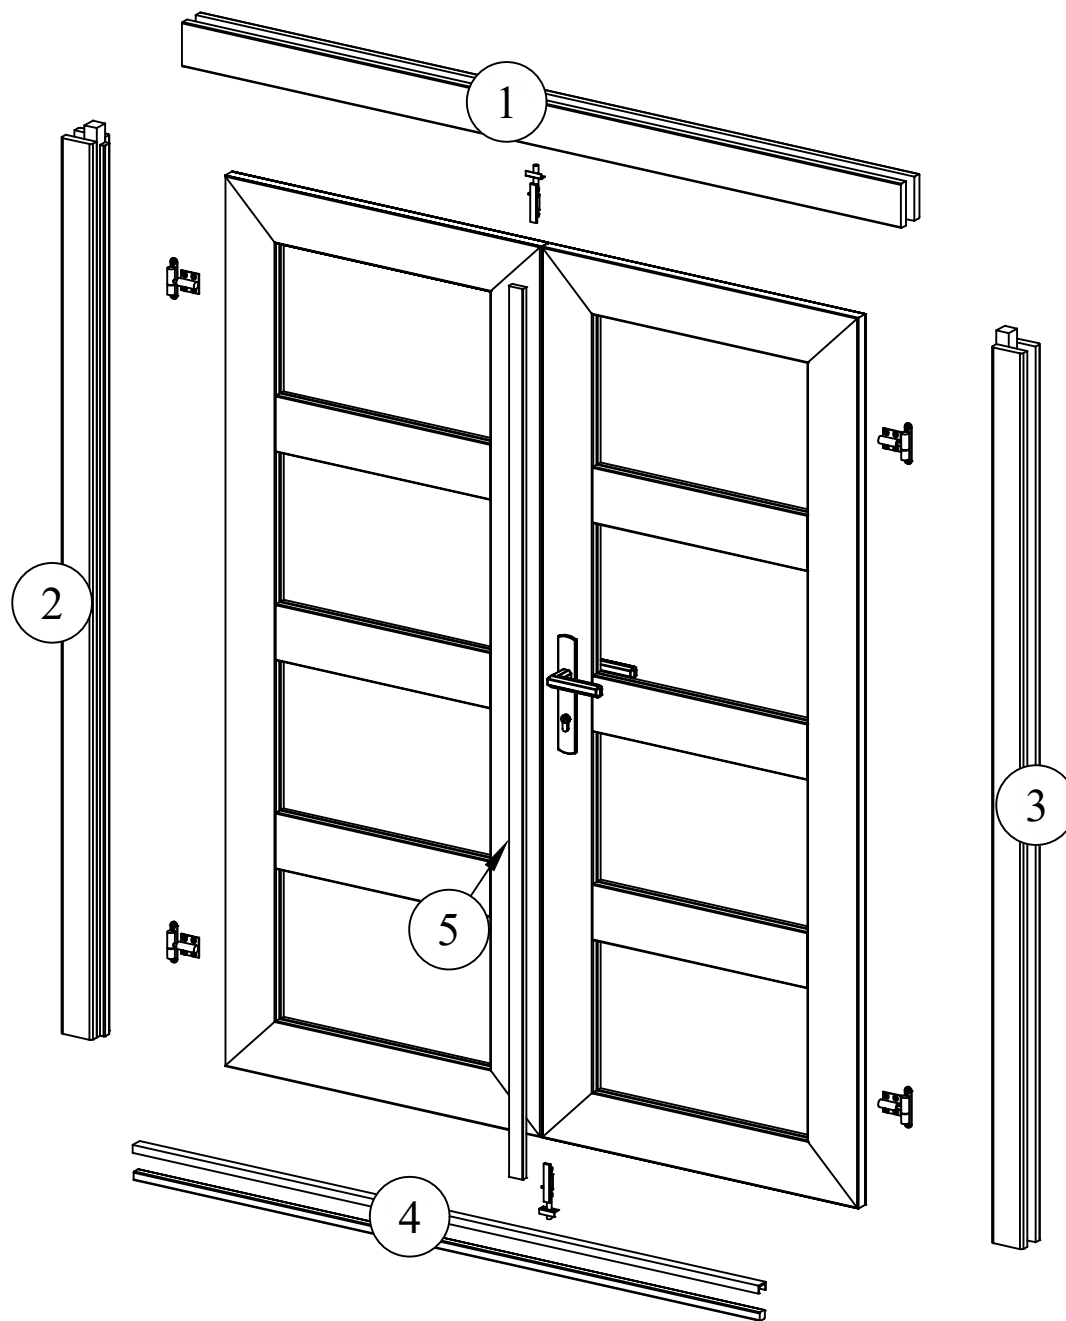

Pos	11.02.2020 Piece list - Stückliste - Liste des pièces - Elementi - Stuklijst - Tükitalabel 1494x1850 TUK.4.020.MXVP.MMX28 MXGA+28	1/2	Q	P (mm)	L (mm)
<p>Glass size - Glasgröße - Taille de la vitre - Misura del vetro - Glas afmeting - Klaasi mõõt: 502x325 mm</p> <div data-bbox="491 280 1123 1021" style="text-align: center;"> </div> <div data-bbox="1337 152 1522 376" style="text-align: right;"> </div> <div data-bbox="1362 398 1497 430" style="text-align: right;"> <p>1418x1792 mm</p> </div>					
1	Upper door jamb - Türrahmen oben - Cadre de porte supérieur - Telaio superiore della porta - Bovendorpel - Ukse ülemine leng		1	66x100	1438
2	Left door jamb - Türrahmen links - Cadre de porte gauche - Telaio montante sinistro della porta - Linkerstijl deurframe - Ukse vasak leng		1	66x80	1850
3	Right door jamb - Türrahmen rechts - Cadre de porte droit - Telaio montante destro della porta - Rechterstijl deurframe - Ukse parem leng		1	66x80	1850
4	Doorstep - Swelle - Barre de seuil - Soglia della porta - Deurdorpel - Lävepak		1	20x21	1418
5	Connection strip - Deckleiste - Baguette de battement - Profilo verticale della porta - Stulplijst - kokkuvaltšiliist		1	13x32	1812