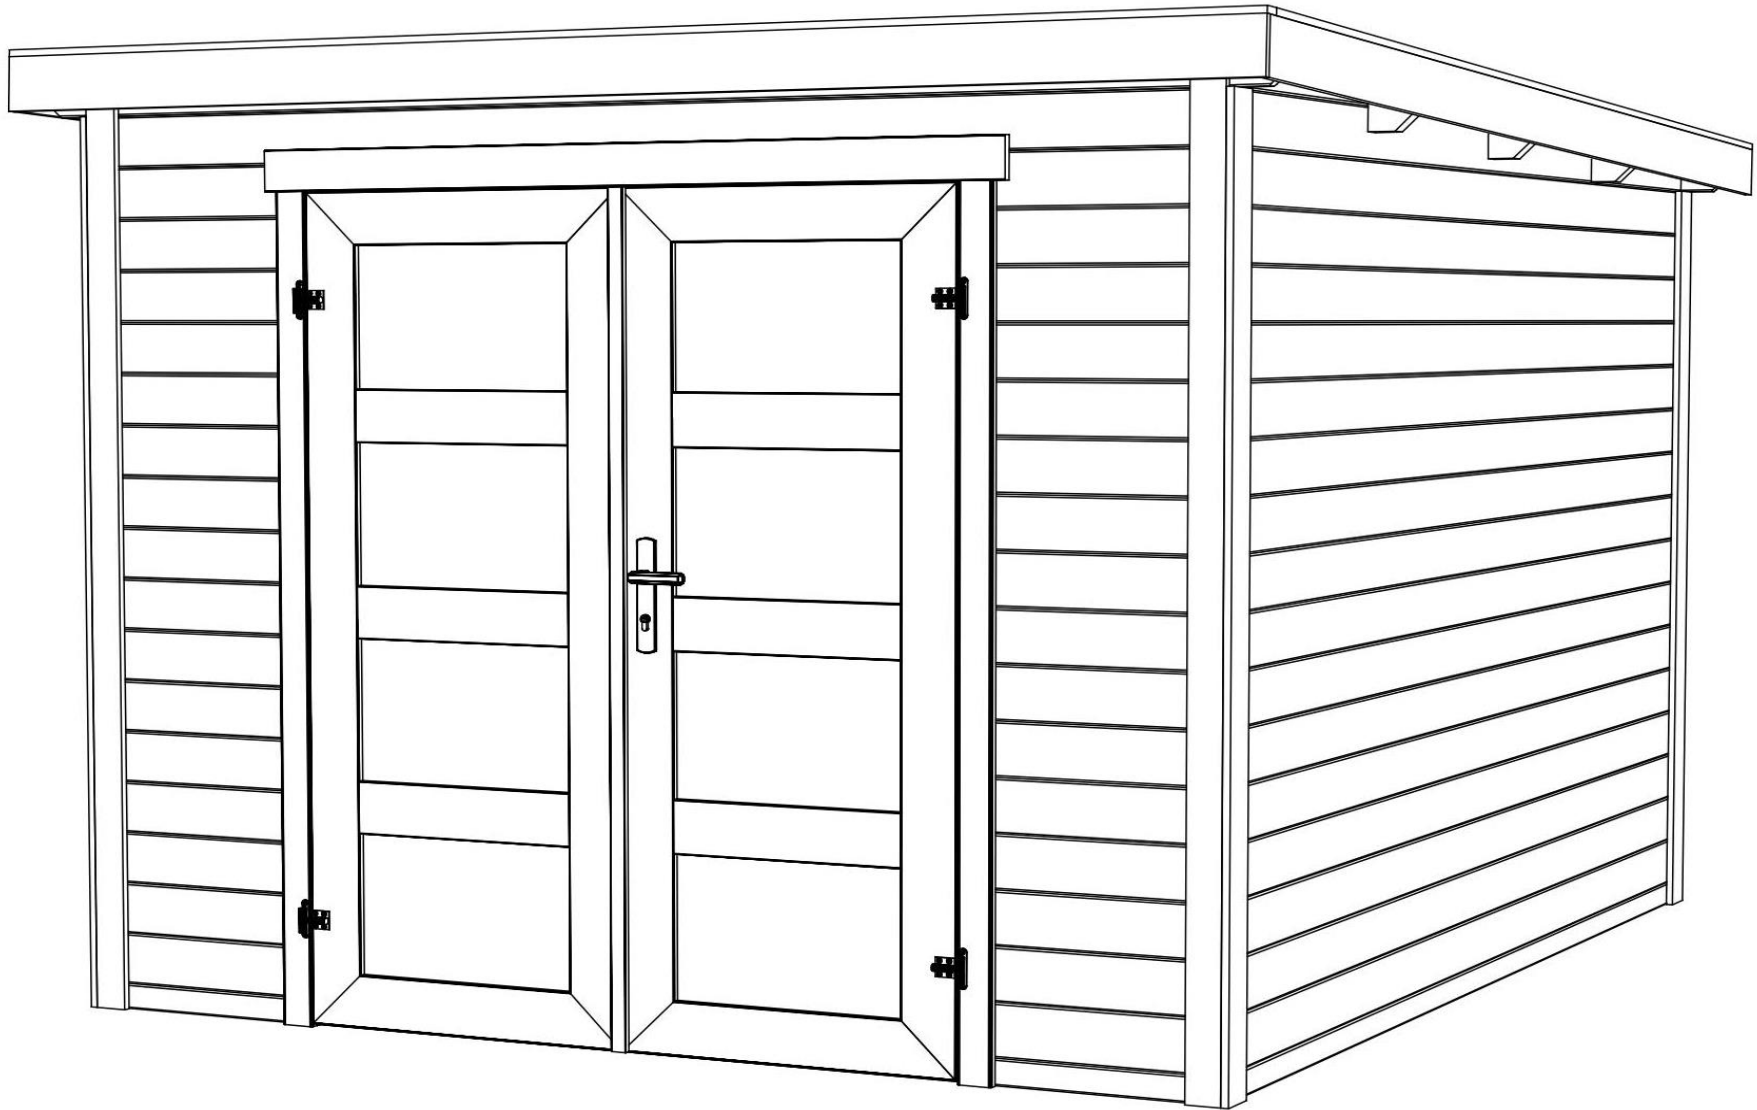

Art. Nr. 2846496

1/6

12.02.2020