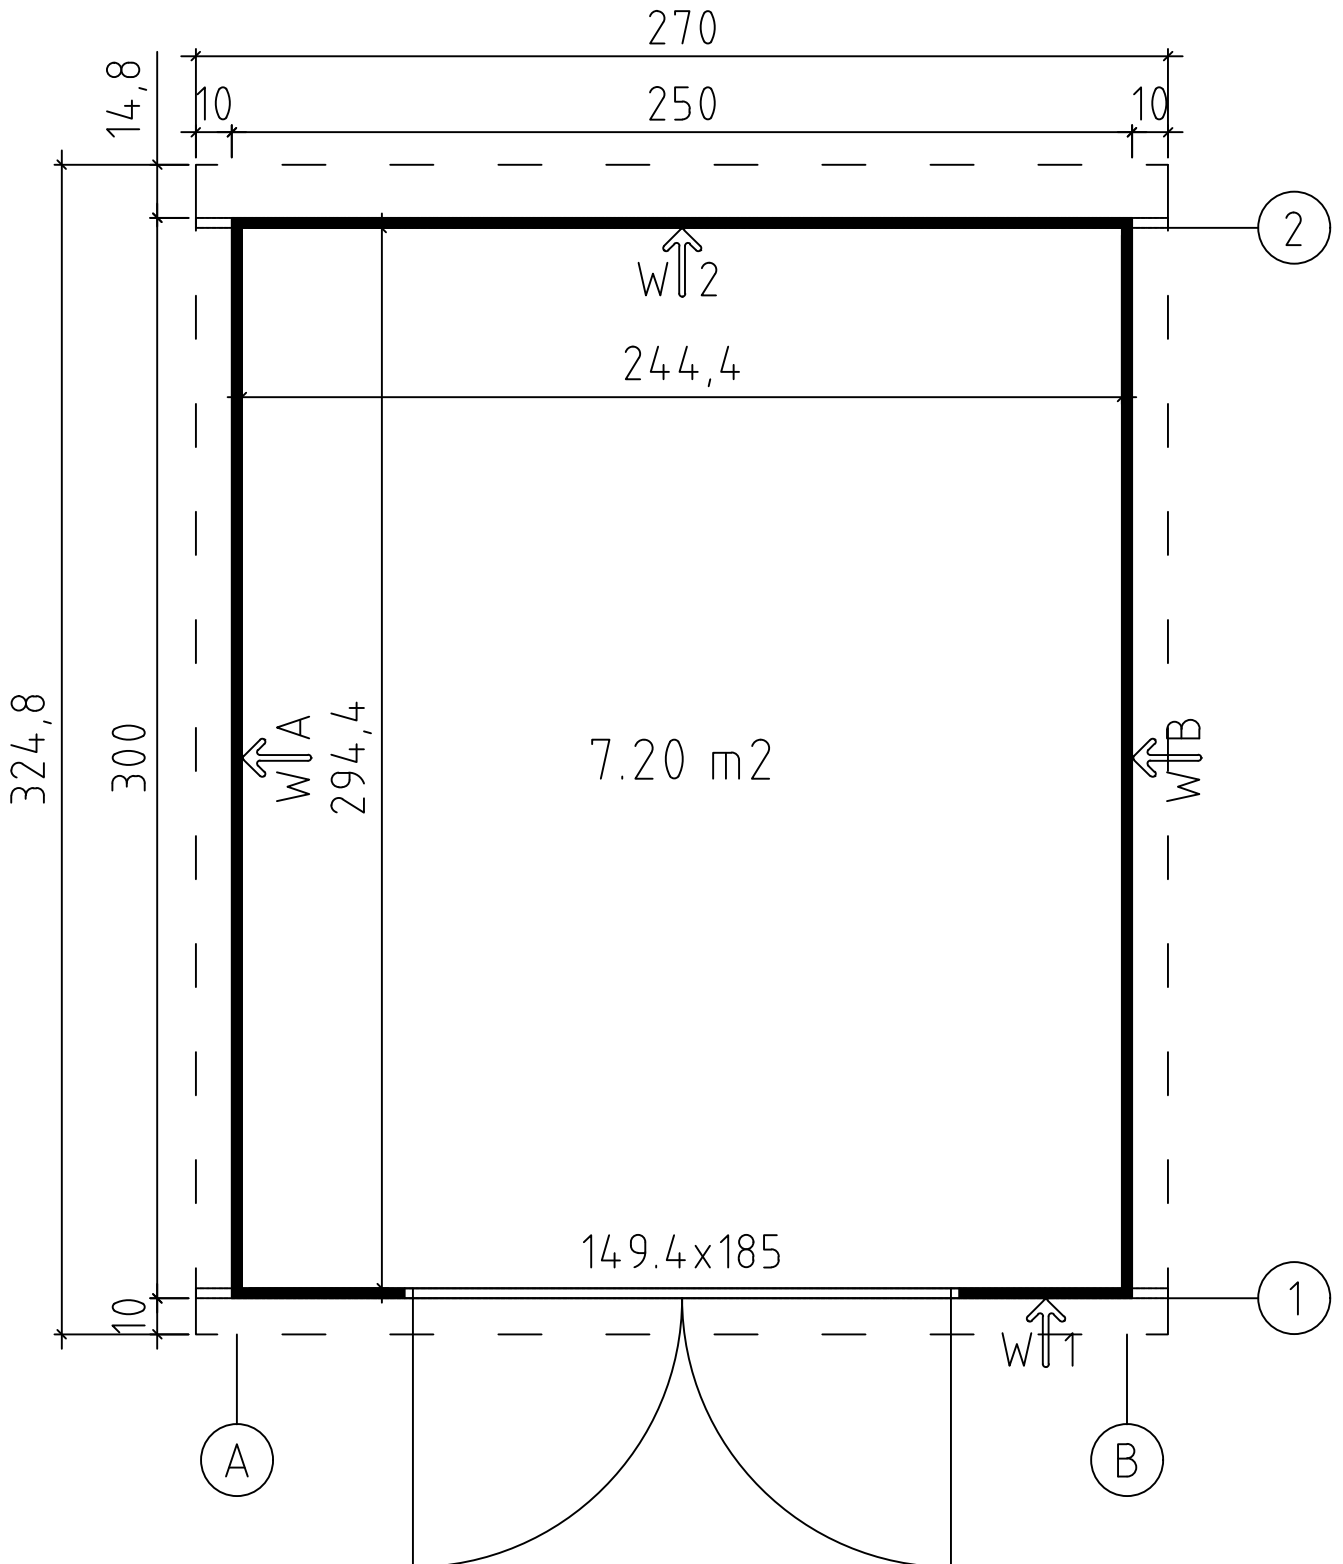

Groundplan - Grundplan - Plan de masse -
Planimetria - Plattegrond - Põhiplaan