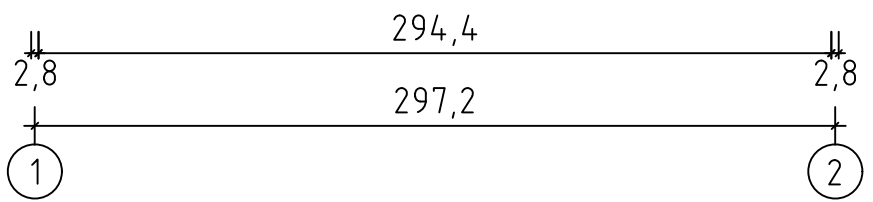

Art. Nr. 2846496