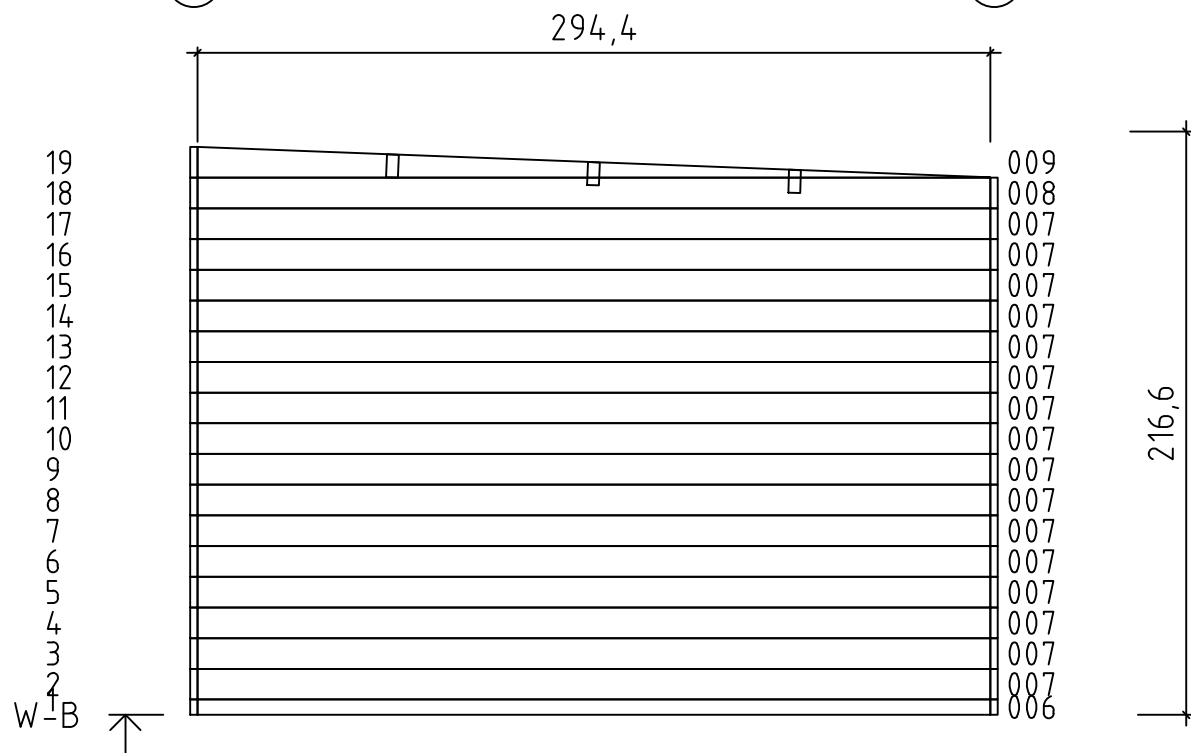

Art. Nr. 2846496