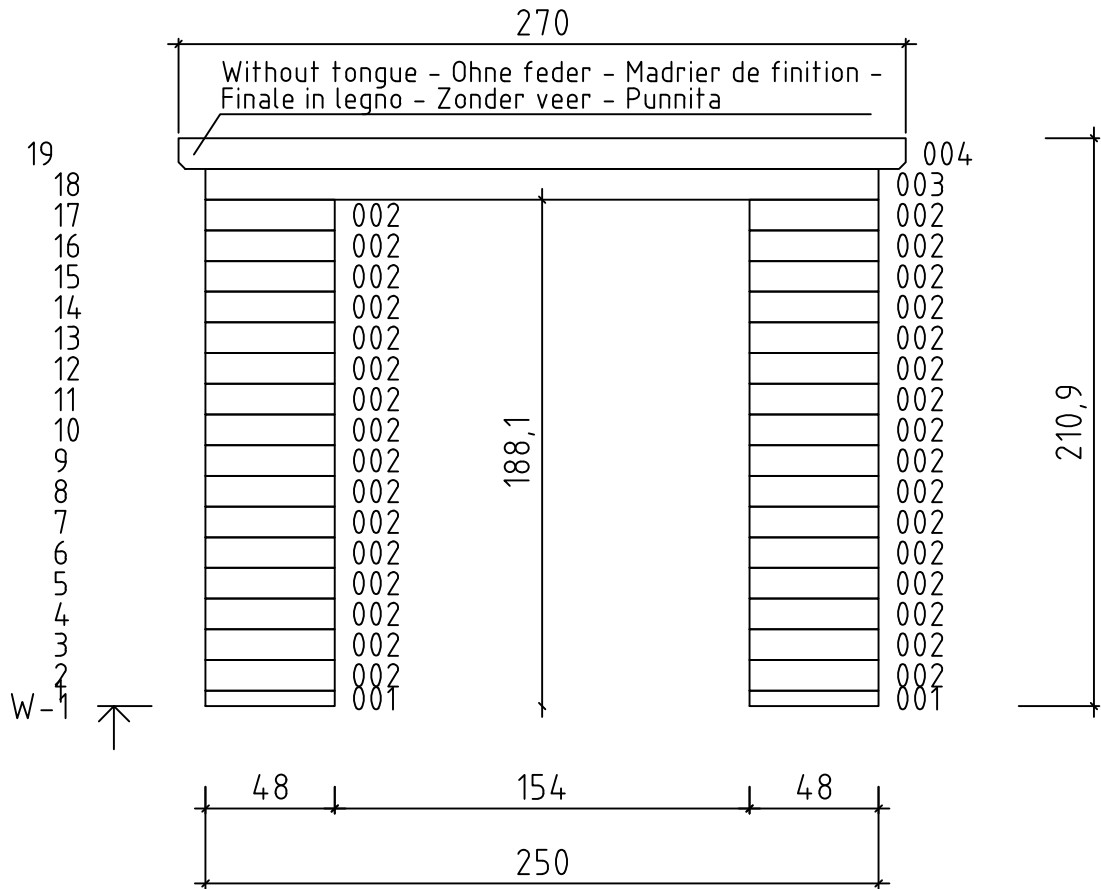

Art. Nr. 2846496