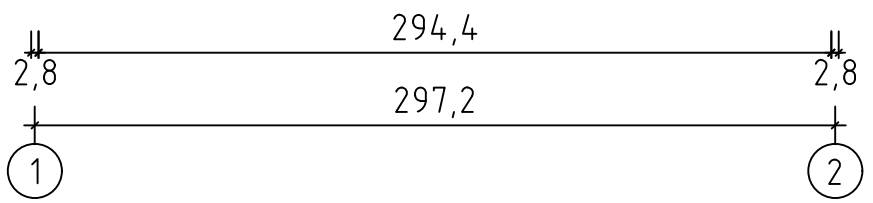

Art. Nr. 2846496