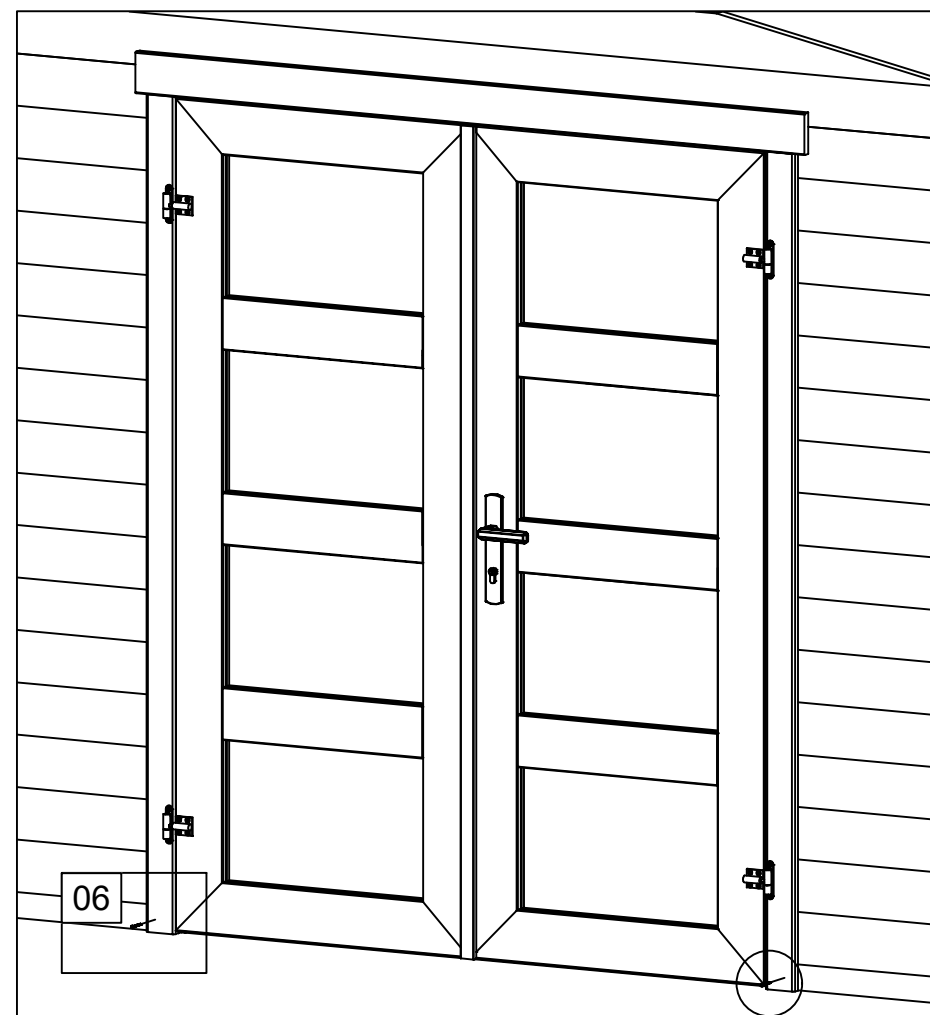

Pos	11.02.2020 Piece list - Stückliste - Liste des pièces - Elementi - Stuklijst - Tükitalabel 1494x1850 TUK.4.020.MXVP.MMX28 MXGA+28	1/2	Q	P (mm)	L (mm)
<p>Glass size - Glasgröße - Taille de la vitre - Misura del vetro - Glas afmeting - Klaasi mõõt: 502x325 mm</p> <div data-bbox="491 280 1123 1021" style="text-align: center;"> </div> <div data-bbox="1337 152 1522 376" style="text-align: right;"> </div> <div data-bbox="1362 398 1497 430" style="text-align: right;"> <p>1418x1792 mm</p> </div>					
1	Upper door jamb - Türrahmen oben - Cadre de porte supérieur - Telaio superiore della porta - Bovendorpel - Ukse ülemine leng		1	66x100	1438
2	Left door jamb - Türrahmen links - Cadre de porte gauche - Telaio montante sinistro della porta - Linkerstijl deurframe - Ukse vasak leng		1	66x80	1850
3	Right door jamb - Türrahmen rechts - Cadre de porte droit - Telaio montante destro della porta - Rechterstijl deurframe - Ukse parem leng		1	66x80	1850
4	Doorstep - Swelle - Barre de seuil - Soglia della porta - Deurdorpel - Lävepak		1	20x21	1418
5	Connection strip - Deckleiste - Baguette de battement - Profilo verticale della porta - Stulplijst - kokkuvaltšiliist		1	13x32	1812