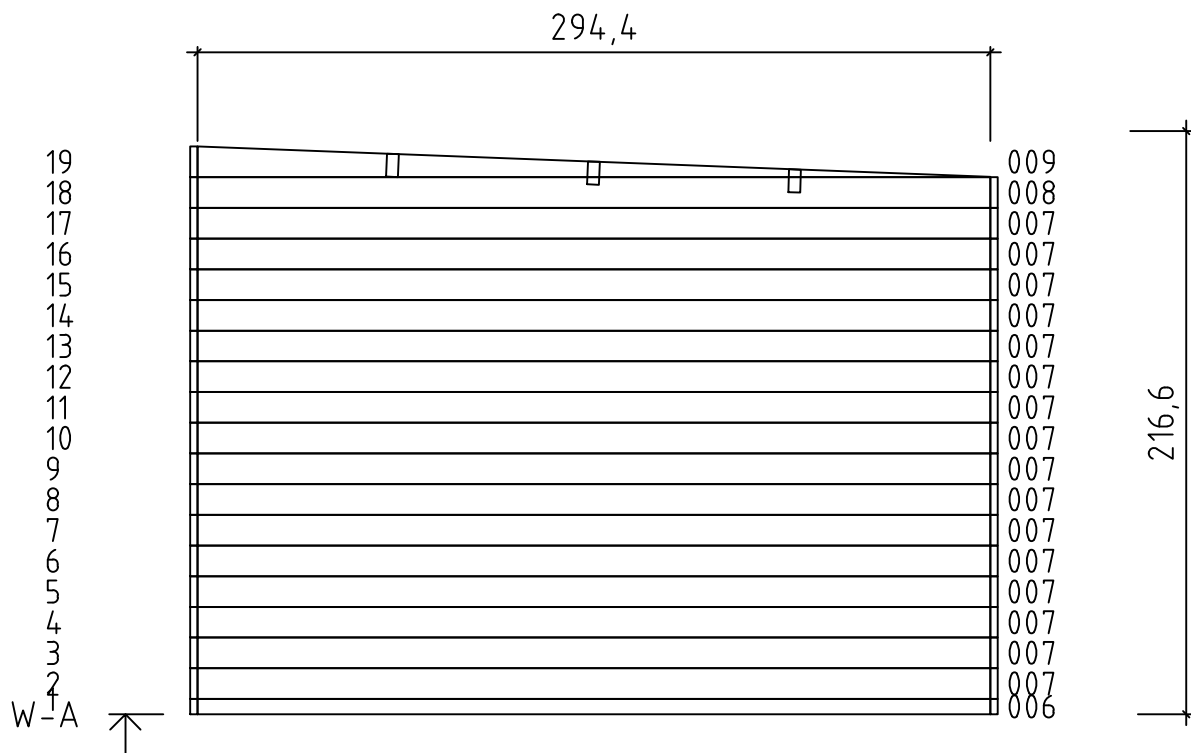

Art. Nr. 2846496