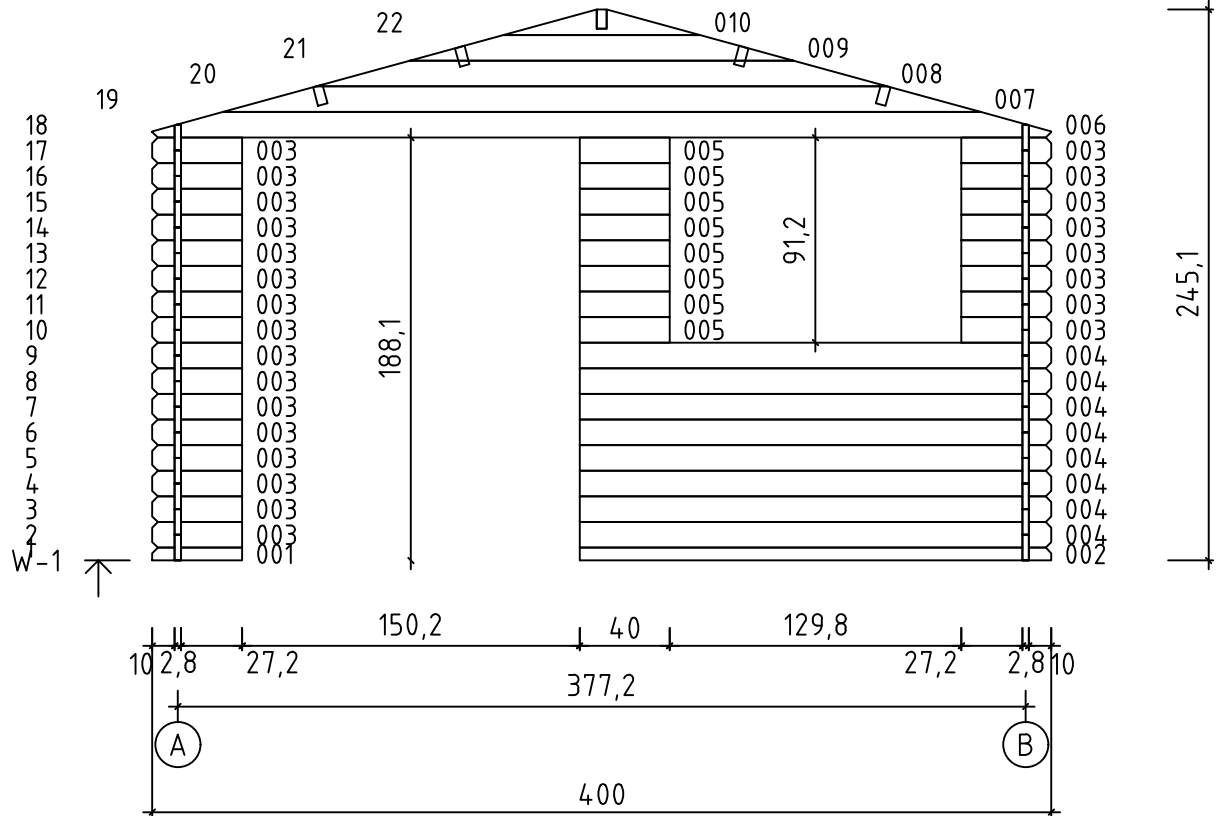

Art. Nr. 2844700