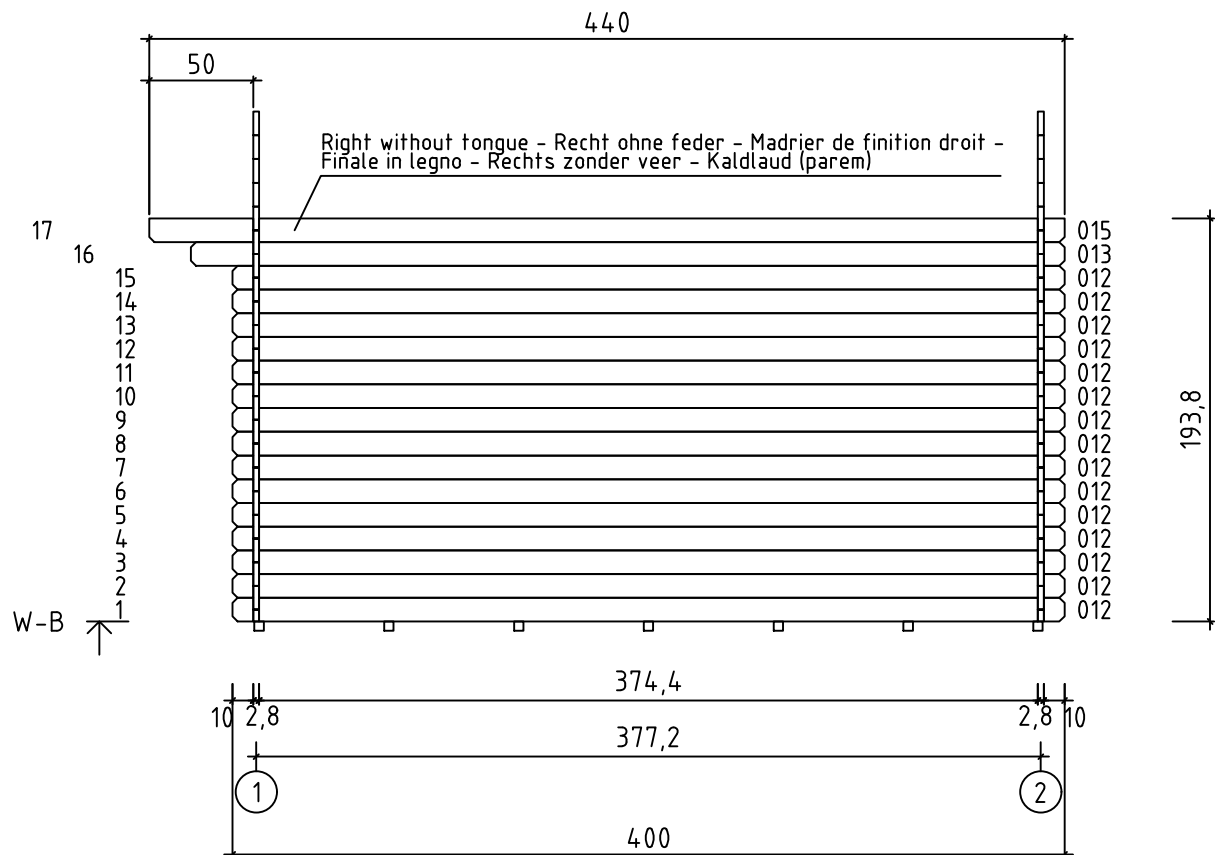

Art. Nr. 2844700