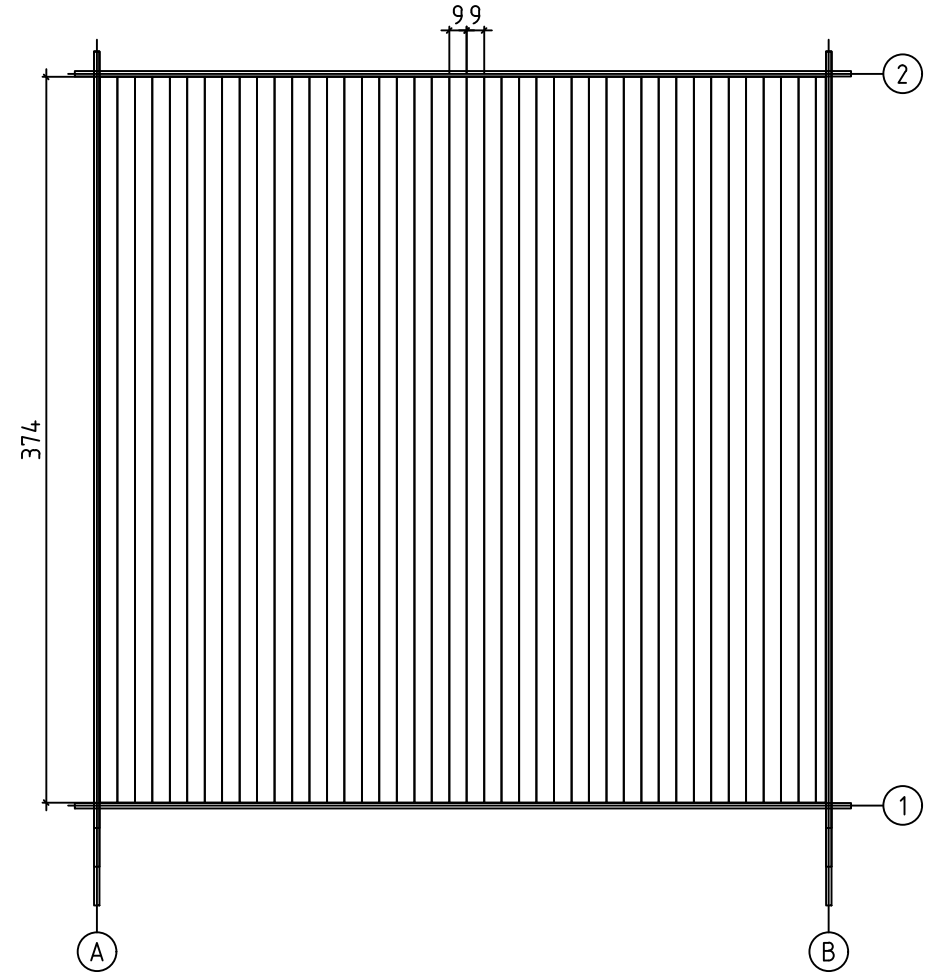

Floor boards - Fussbodenbretter - Plan pose plancher -
Pavimento - Vloerhout - Põrandalaudis