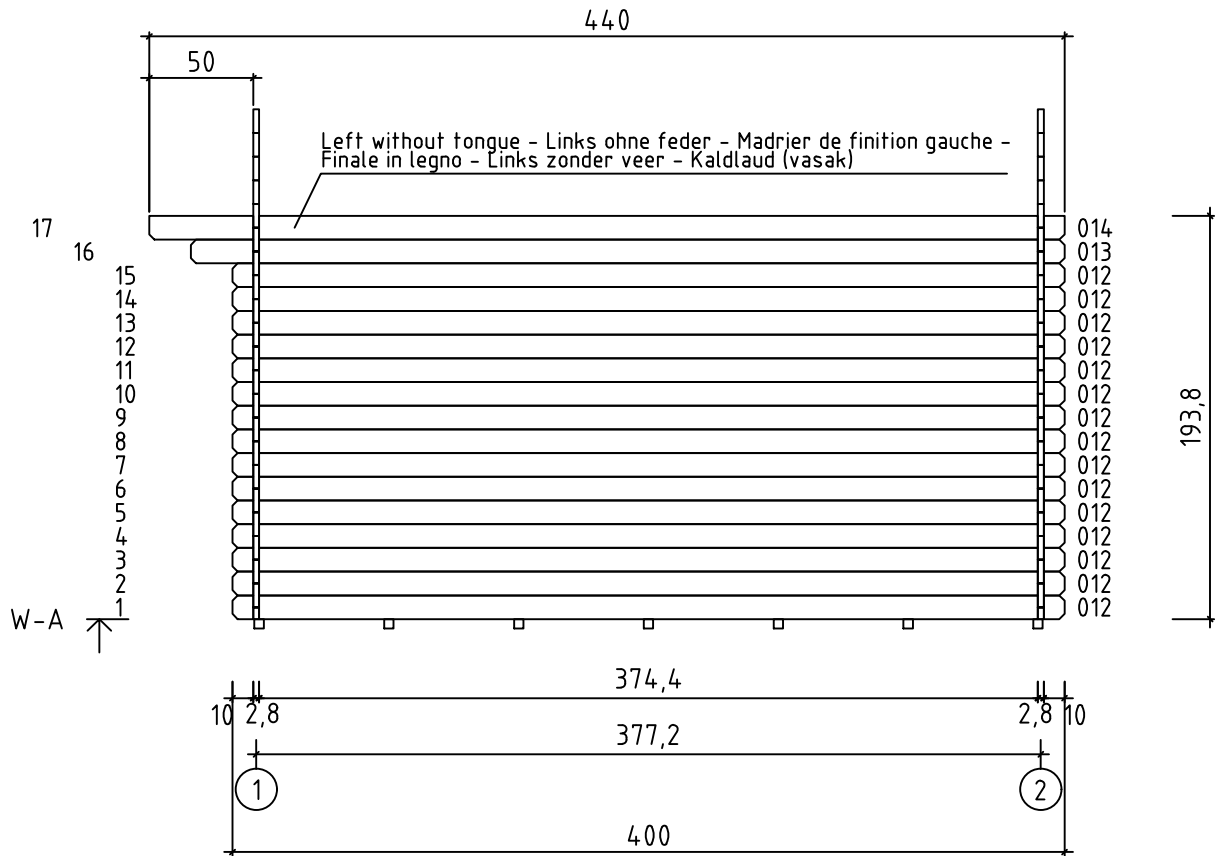

Art. Nr. 2844700