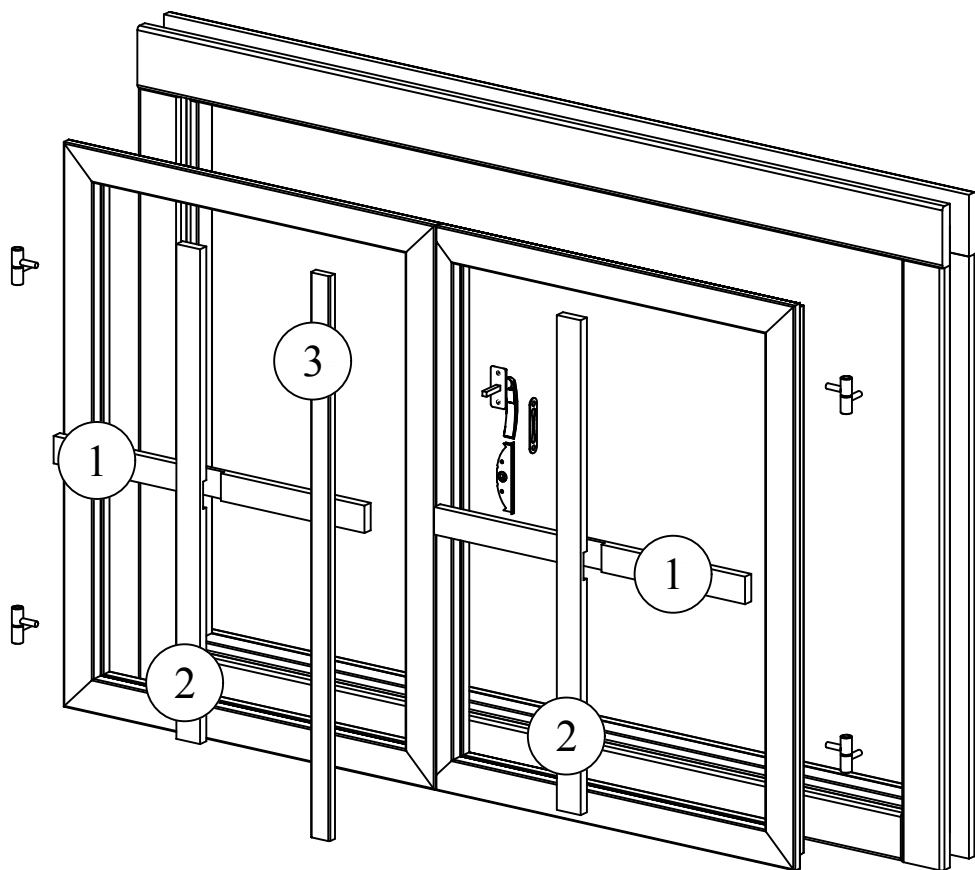

Pos	04.10.2018 Piece list - Stückliste - Liste des pièces - Elementi - Stuklijst - Tükitalabel 1290x882 TAK.1.104.SVV.P SGA+E	1/2	Q	P (mm)	L (mm)
<p data-bbox="260 145 1284 174">Glass size - Glasgröße - Taille de la vitre - Misura del vetro - Glas afmeting - Klaasi mõõt: 542x738 mm</p> <div style="display: flex; justify-content: space-around; align-items: center;">  <div style="text-align: center;">  <p data-bbox="1369 349 1490 376">1190x782 mm</p> </div> </div>					
1	Georgian bars - Sprossen - Croisillons - La griglia georgiana - Raamverdeling - Petteliistud		2	15x40	720
2	Georgian bars - Sprossen - Croisillons - La griglia georgiana - Raamverdeling - Petteliistud		2	15x40	524
3	Connection strip - Deckleiste - Baguette de battement - Profilo verticale della porta - Stulplijst - Kokkuvaltsiliist		1	13x32	757