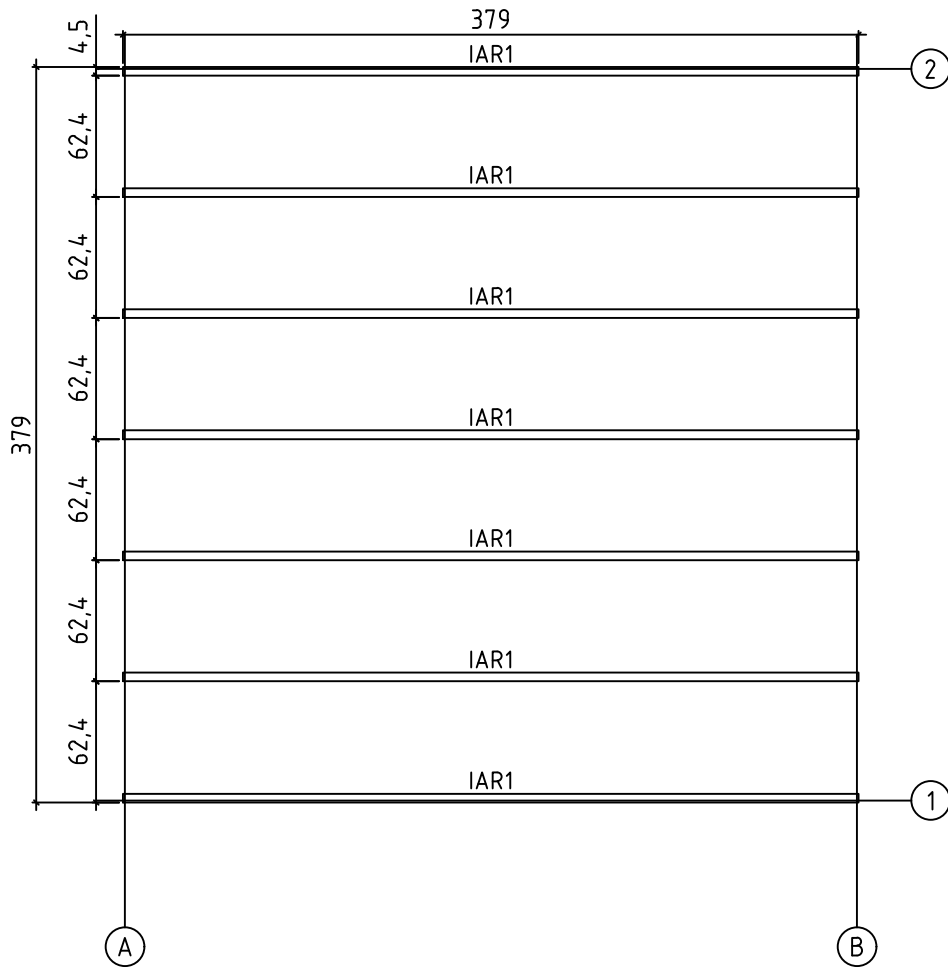

*Isar 28*  
Art. Nr. 2844700  
1/8

3.08.2022

Art. Nr. 2844700

Groundplan - Grundplan - Plan de masse - Planimetria -  
Plattegrond - Põhiplaan

Art. Nr. 2844700

Foundation - Fundament - Fondation - Fondamenta -  
Fundering - Immutatud alusraam

Pos	04.10.2018 Piece list - Stückliste - Liste des pièces - Elementi - Stuklijst - Tükitalabel 1290x882 TAK.1.104.SVV.P SGA+E	1/2	Q	P (mm)	L (mm)
<p data-bbox="260 145 1284 174">Glass size - Glasgröße - Taille de la vitre - Misura del vetro - Glas afmeting - Klaasi mõõt: 542x738 mm</p> <div style="display: flex; justify-content: space-around; align-items: center;">  <div style="text-align: center;">  <p data-bbox="1369 349 1490 376">1190x782 mm</p> </div> </div>					
1	Georgian bars - Sprossen - Croisillons - La griglia georgiana - Raamverdeling - Petteliistud		2	15x40	720
2	Georgian bars - Sprossen - Croisillons - La griglia georgiana - Raamverdeling - Petteliistud		2	15x40	524
3	Connection strip - Deckleiste - Baguette de battement - Profilo verticale della porta - Stulplijst - Kokkuvaltsiliist		1	13x32	757