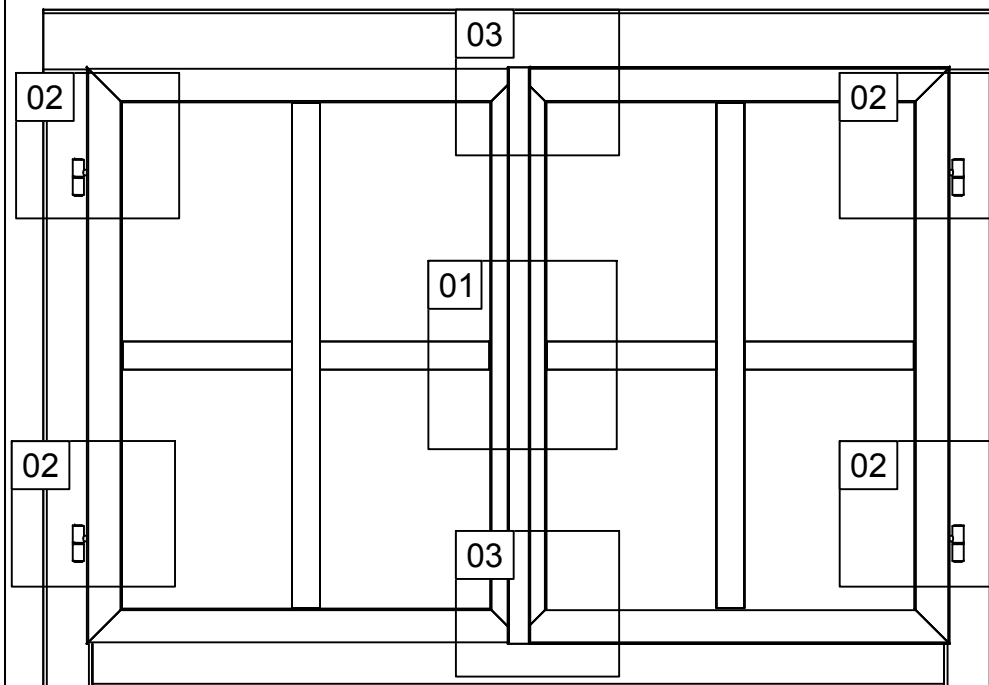

Pos	04.10.2018 Piece list - Stückliste - Liste des pièces - Elementi - Stuklijst - Tükitalabel 1290x882 TAK.1.104.SVV.P SGA+E	1/2	Q	P (mm)	L (mm)
<p data-bbox="260 145 1284 174">Glass size - Glasgröße - Taille de la vitre - Misura del vetro - Glas afmeting - Klaasi mõõt: 542x738 mm</p> <div style="display: flex; justify-content: space-around; align-items: center;">  <div style="text-align: center;">  <p data-bbox="1369 349 1490 376">1190x782 mm</p> </div> </div>					
1	Georgian bars - Sprossen - Croisillons - La griglia georgiana - Raamverdeling - Petteliistud		2	15x40	720
2	Georgian bars - Sprossen - Croisillons - La griglia georgiana - Raamverdeling - Petteliistud		2	15x40	524
3	Connection strip - Deckleiste - Baguette de battement - Profilo verticale della porta - Stulplijst - Kokkuvaltsiliist		1	13x32	757