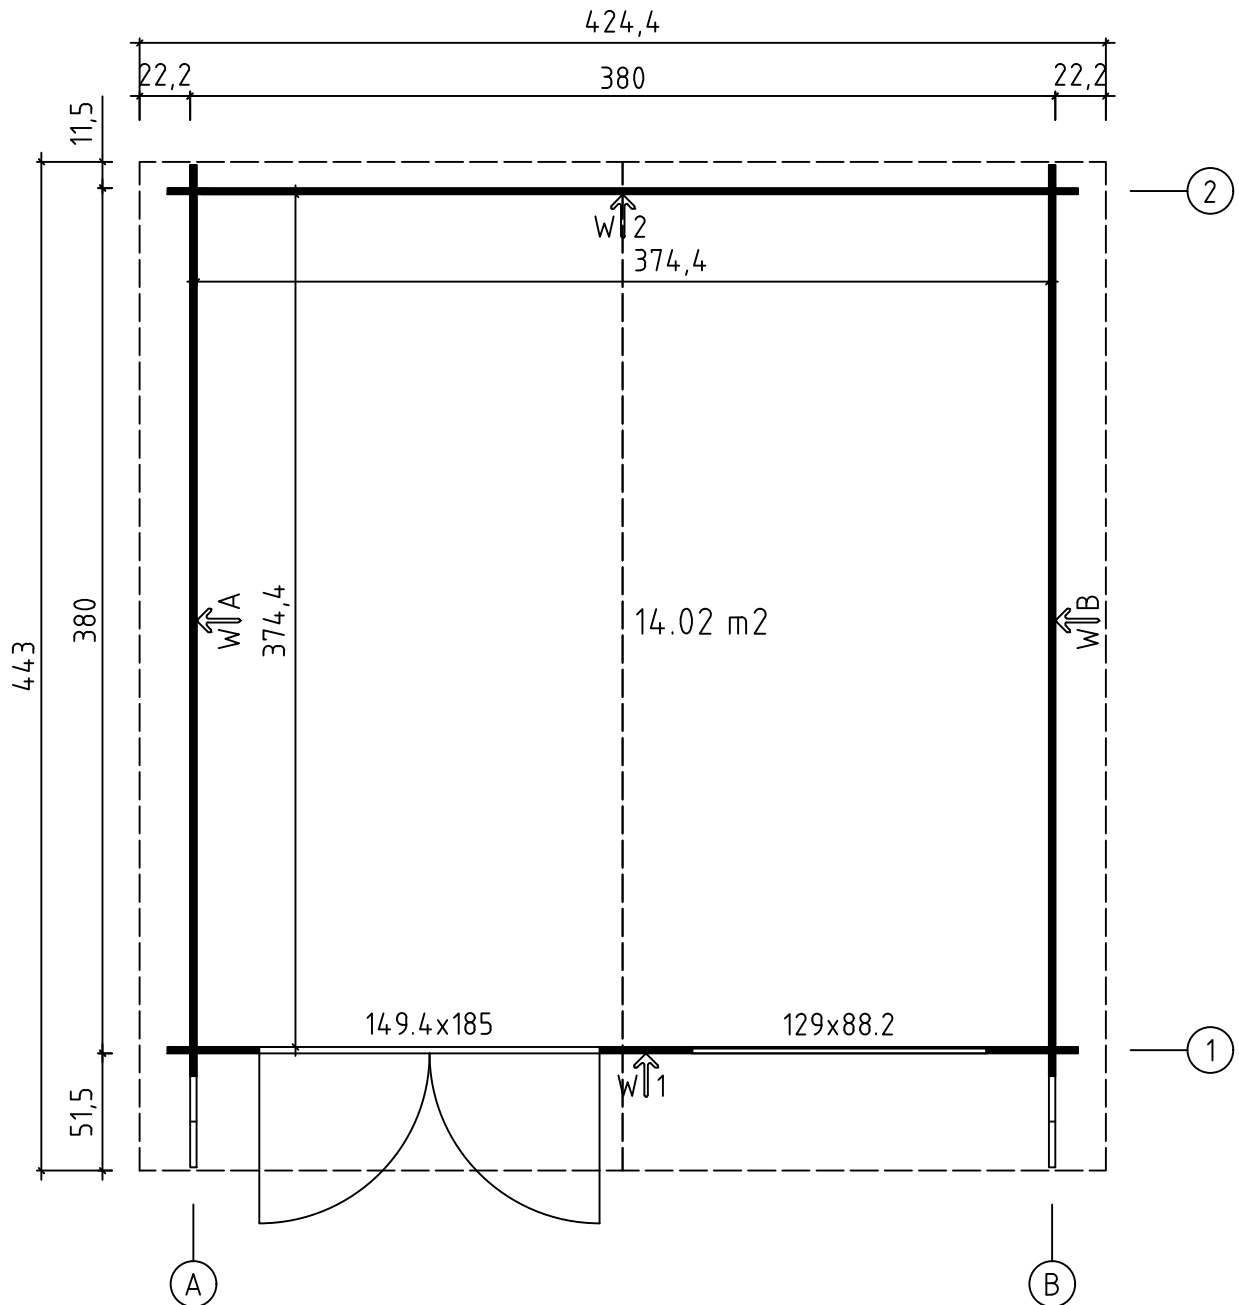

*Isar 28*  
Art. Nr. 2844700  
1/8

3.08.2022

Art. Nr. 2844700

Groundplan - Grundplan - Plan de masse - Planimetria -  
Plattegrond - Põhiplaan

Art. Nr. 2844700

Foundation - Fundament - Fondation - Fondamenta -  
Fundering - Immutatud alusraam

Pos	04.10.2018 Piece list - Stückliste - Liste des pièces - Elementi - Stuklijst - Tükitalabel 1290x882 TAK.1.104.SVV.P SGA+E	1/2	Q	P (mm)	L (mm)
<p data-bbox="260 145 1284 174">Glass size - Glasgröße - Taille de la vitre - Misura del vetro - Glas afmeting - Klaasi mõõt: 542x738 mm</p> <div style="display: flex; justify-content: space-around; align-items: center;">  <div style="text-align: center;">  <p data-bbox="1369 349 1490 376">1190x782 mm</p> </div> </div>					
1	Georgian bars - Sprossen - Croisillons - La griglia georgiana - Raamverdeling - Petteliistud		2	15x40	720
2	Georgian bars - Sprossen - Croisillons - La griglia georgiana - Raamverdeling - Petteliistud		2	15x40	524
3	Connection strip - Deckleiste - Baguette de battement - Profilo verticale della porta - Stulplijst - Kokkuvaltsiliist		1	13x32	757