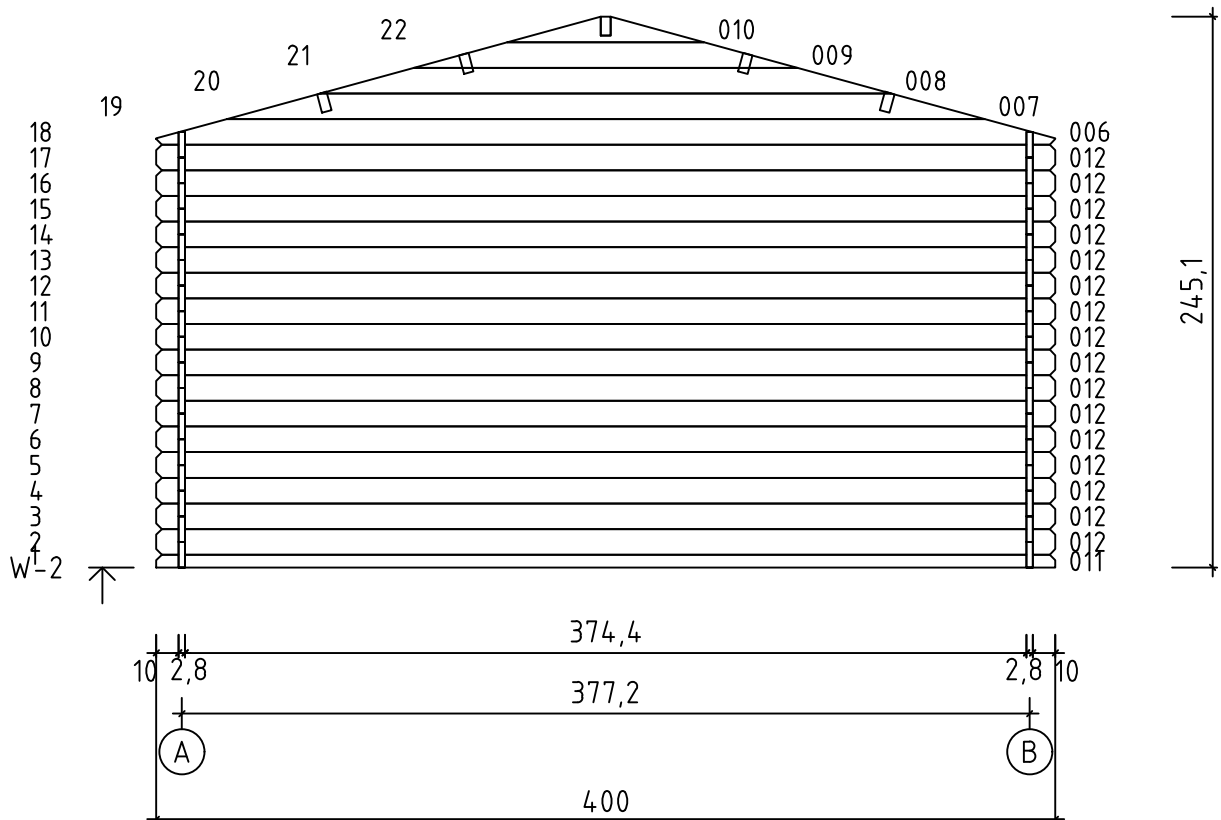

Art. Nr. 2844700