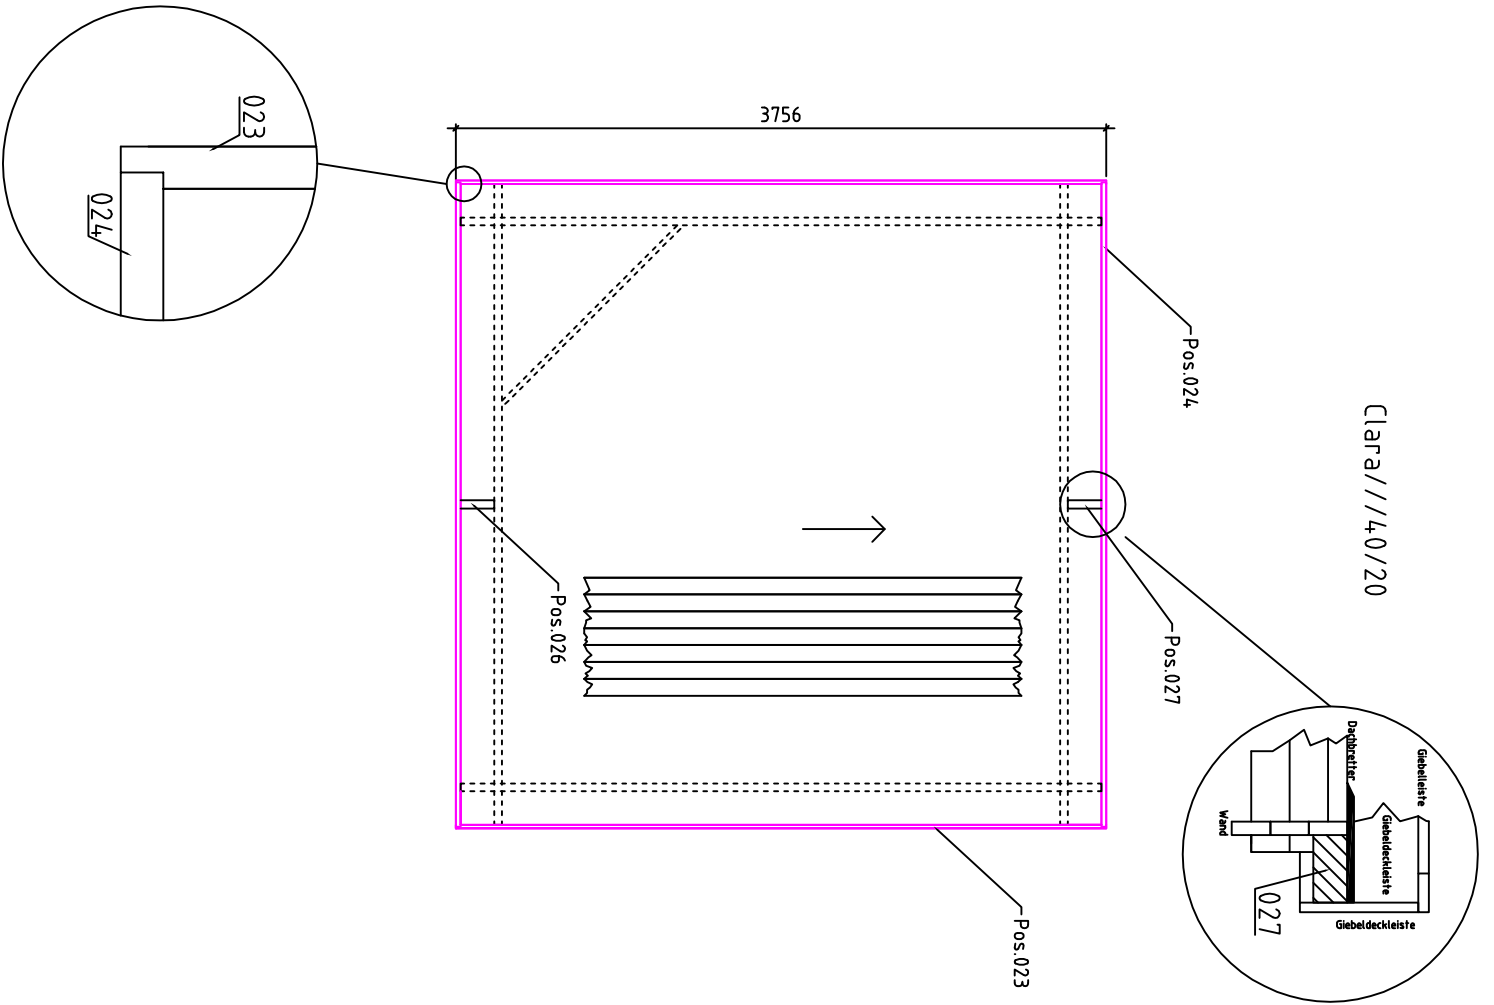

Clear/1/40/20

Clara//40/20

3300

3220

3220

3300

71x142.5

71x142.5

149.9x1970

Grundplan

CLARA///40/20

Clara//40/20

Clara//40/20

5040

3220

3400

4050

Clara // 40/20

Pos	Clara///40/20	ST	F (mm)	L (mm)				
001		2	40x90	3700				
002		2	40x114	3700				
003		1	40x97	3700				
004		3	40x114	3700				
005		1	40x30	3700				
006		1	40x114	3400				
007		1	40x114	3400				
008		36	40x114	3400				
009		1	40x57	3400				
010	 1 St. Feder ab!	9	40x114	2210				
011		1	40x114	2210				
012		1	40x57	2210				
013		24	40x114	795				
014		24	40x114	705				
PR1	 Dachbalken	3	50x140	3700				
015	Fenster 710x1425 Raam Window 	2	<table border="1" data-bbox="845 1411 1173 1489"><tr><td>ISO</td><td></td></tr><tr><td></td><td></td></tr></table>	ISO				
ISO								
016	Tür 1499x1970 Deur Door 	1	<table border="1" data-bbox="845 1691 1173 1769"><tr><td>ISO</td><td></td></tr><tr><td></td><td></td></tr></table> Aknapuud!	ISO				
ISO								