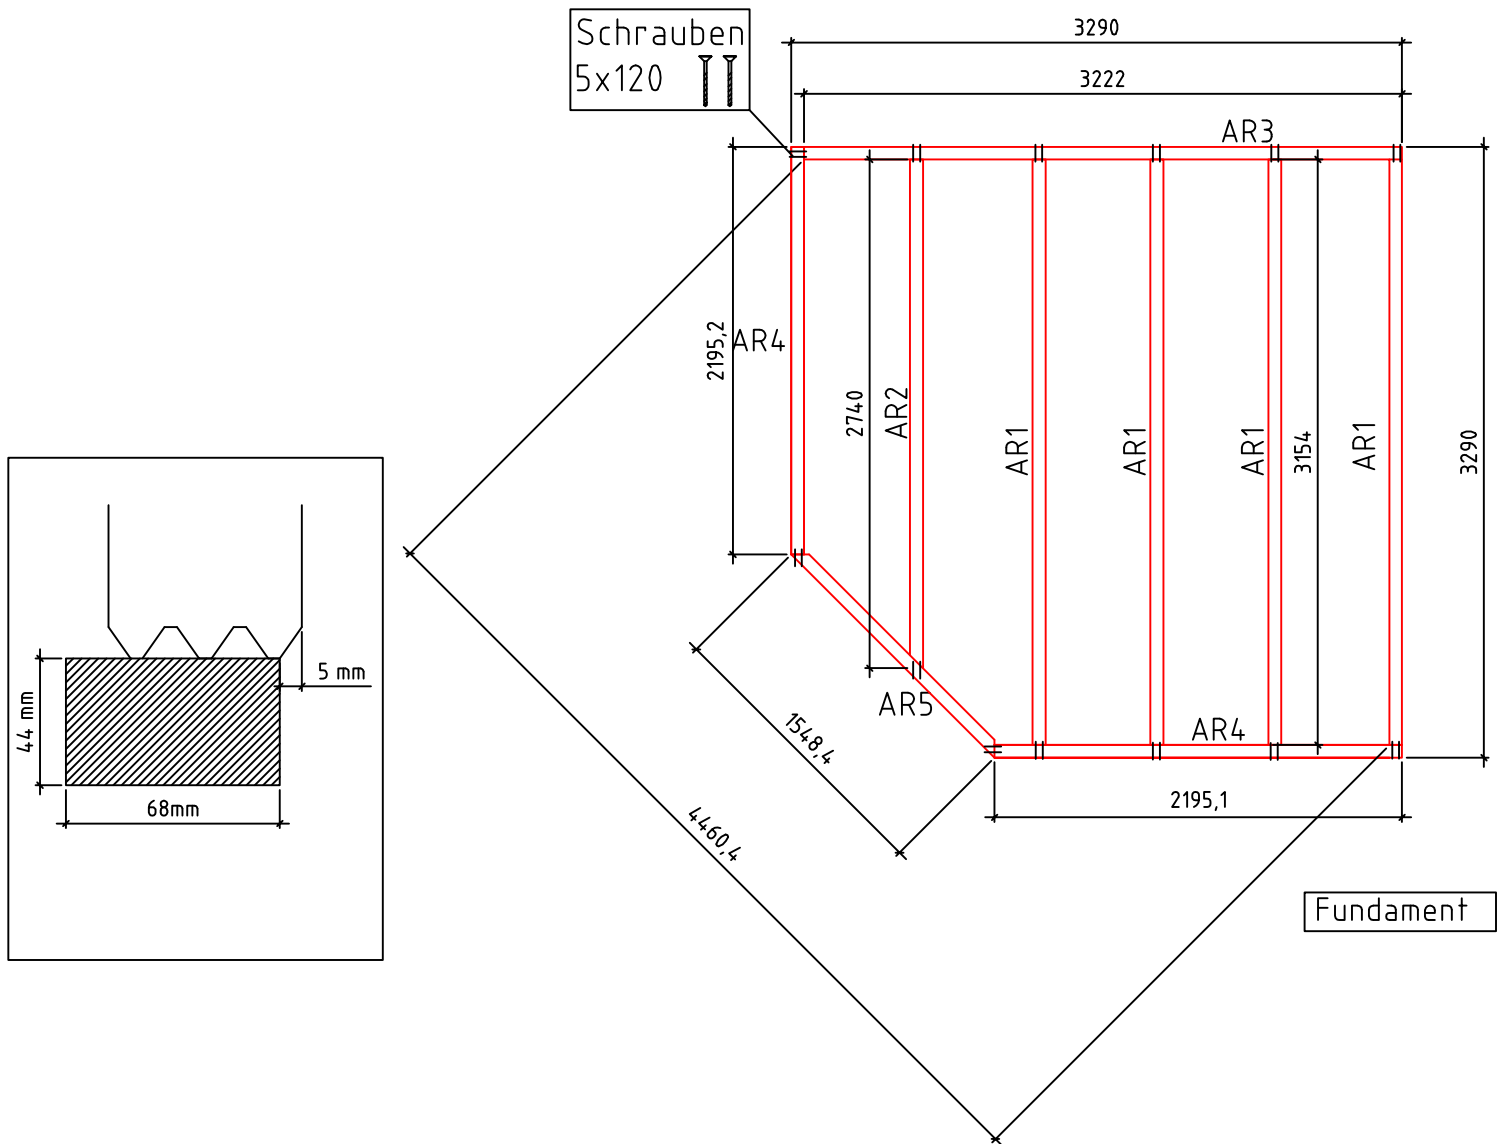

Pos	Clara///40/20	ST	F (mmxmm)	L (mm)
AR1	Fundamenbalken Fundamentbalken Foundationbeams 	impr. 4	68x44	3154
AR2	Fundamenbalken Fundamentbalken Foundationbeams 	impr. 1	68x44	2740
AR3	Fundamenbalken Fundamentbalken Foundationbeams 	impr. 1	68x44	3222
AR4	Fundamenbalken Fundamentbalken Foundationbeams 	impr. 2	68x44	2195
AR5	Fundamenbalken Fundamentbalken Foundationbeams 	impr. 1	68x44	1548
001	Abdeckleiste Afdeklijst Finishinglist 		20x40	15m
002	Fussbodenbretter 	36	90x20	3216