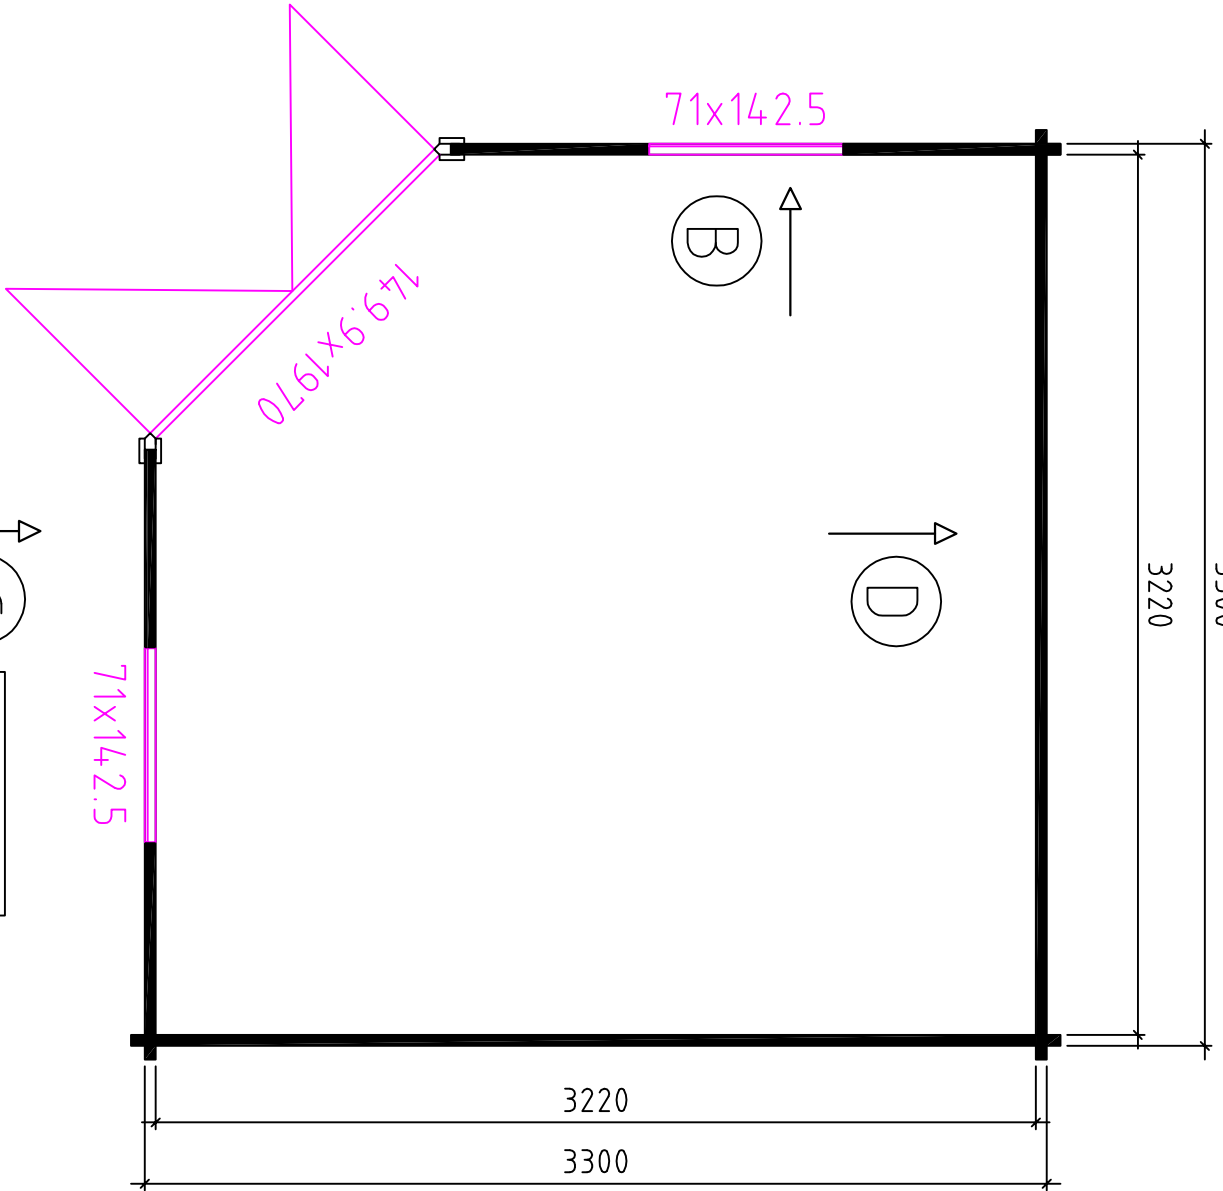

Clear/1/40/20

Clara//40/20

3300

3220

3220

3300

71x142.5

71x142.5

149.9x1970

Grundplan

CLARA///40/20

Clara//40/20

Clara//40/20

5040

3220

3400

4050

Clara // 40/20

Pos	Clara///40/20	ST	F (mm)	L (mm)				
001		2	40x90	3700				
002		2	40x114	3700				
003		1	40x97	3700				
004		3	40x114	3700				
005		1	40x30	3700				
006		1	40x114	3400				
007		1	40x114	3400				
008		36	40x114	3400				
009		1	40x57	3400				
010	 1 St. Feder ab!	9	40x114	2210				
011		1	40x114	2210				
012		1	40x57	2210				
013		24	40x114	795				
014		24	40x114	705				
PR1	 Dachbalken	3	50x140	3700				
015	Fenster 710x1425 Raam Window 	2	<table border="1" data-bbox="845 1411 1173 1489"><tr><td>ISO</td><td></td></tr><tr><td></td><td></td></tr></table>	ISO				
ISO								
016	Tür 1499x1970 Deur Door 	1	<table border="1" data-bbox="845 1691 1173 1769"><tr><td>ISO</td><td></td></tr><tr><td></td><td></td></tr></table> Aknapuud!	ISO				
ISO								