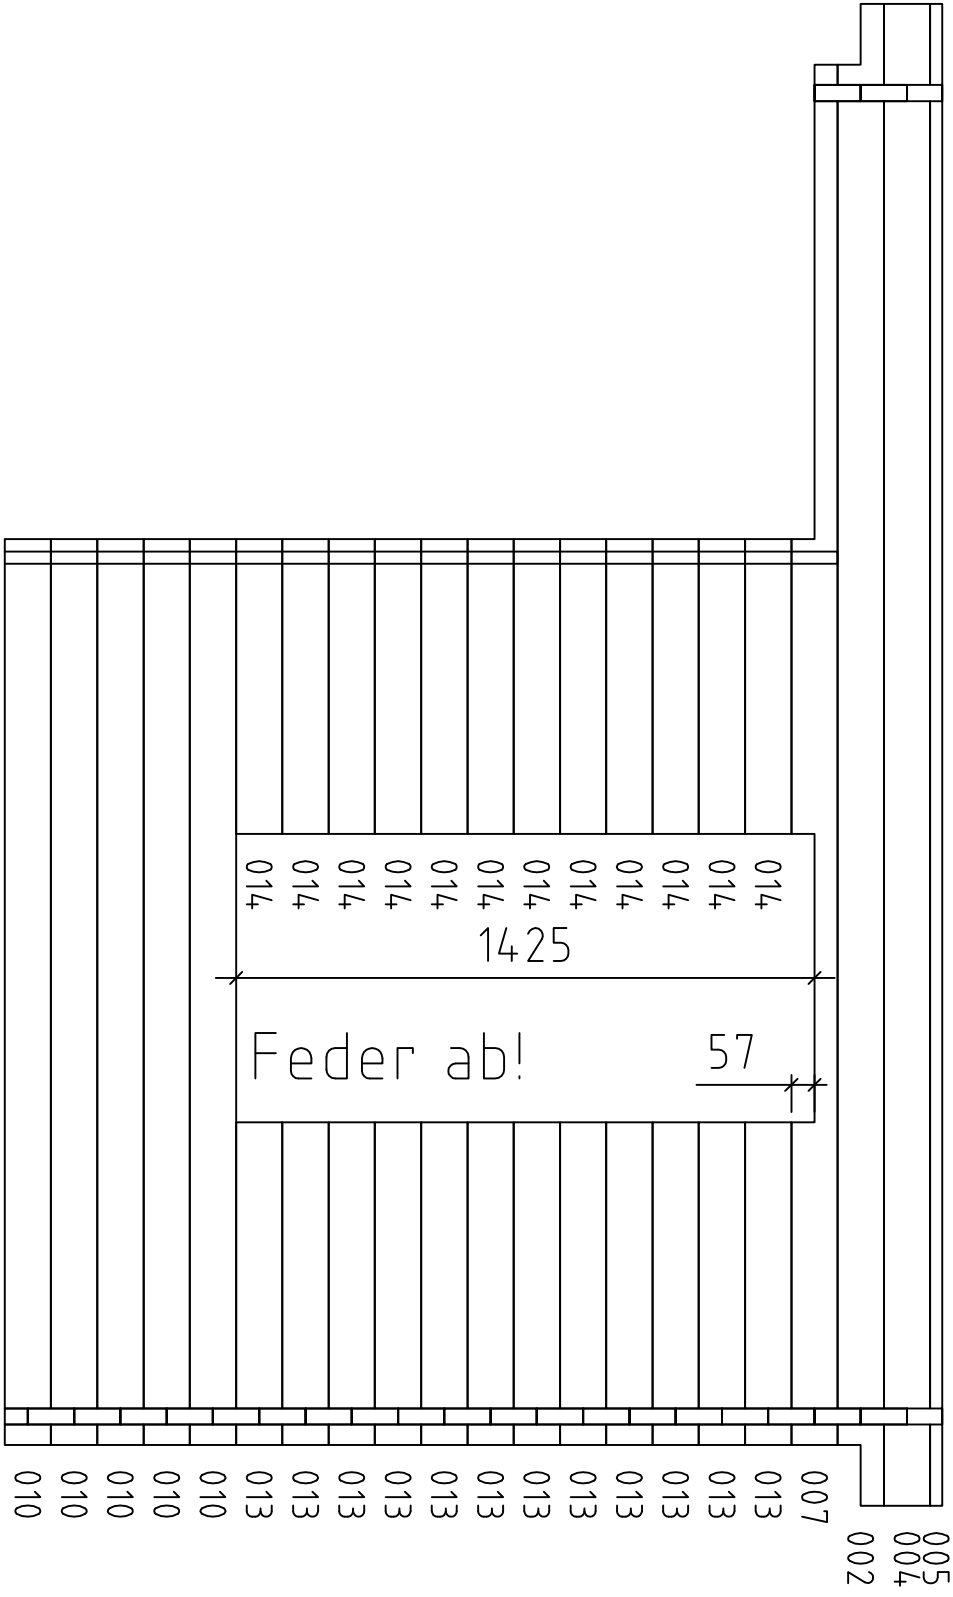

Clear/1/40/20

Clara//40/20

3300

3220

3220

3300

71x142.5

71x142.5

149.9x1970

Grundplan

CLARA///40/20

Clara//40/20

Clara//40/20

5040

3220

3400

4050

Clara // 40/20

Pos	Clara///40/20	ST	F (mm)	L (mm)				
001		2	40x90	3700				
002		2	40x114	3700				
003		1	40x97	3700				
004		3	40x114	3700				
005		1	40x30	3700				
006		1	40x114	3400				
007		1	40x114	3400				
008		36	40x114	3400				
009		1	40x57	3400				
010	 1 St. Feder ab!	9	40x114	2210				
011		1	40x114	2210				
012		1	40x57	2210				
013		24	40x114	795				
014		24	40x114	705				
PR1	 Dachbalken	3	50x140	3700				
015	Fenster 710x1425 Raam Window 	2	<table border="1" data-bbox="845 1411 1173 1489"><tr><td>ISO</td><td></td></tr><tr><td></td><td></td></tr></table>	ISO				
ISO								
016	Tür 1499x1970 Deur Door 	1	<table border="1" data-bbox="845 1691 1173 1769"><tr><td>ISO</td><td></td></tr><tr><td></td><td></td></tr></table> Aknapuud!	ISO				
ISO								